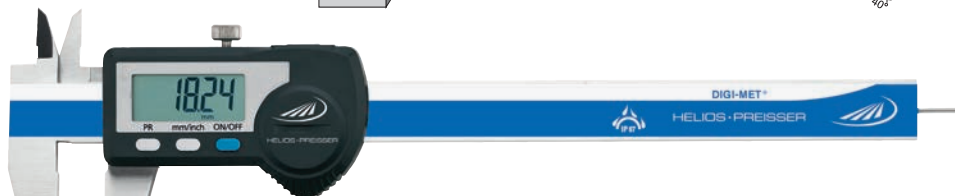

## 1326 DIGI-MET® Taschenmessschieber für besondere Anwendungen

### Ausführung

- Schutzart IP67
- rostfreier Stahl
- LCD-Anzeige 7,5 mm
- Werksnorm
- Messsystem unempfindlich gegen Kühlmittel und Staub

- Gehäuse und Tastatur mit hoher chemischer Beständigkeit
- Kreuzspitzen
- Feststellschraube

### Funktionen

- ON / OFF
- Quick-Start
- Quick-Lock (Tastensperre)
- Nullsetzen an beliebiger Stelle
- mm / inch Umschaltung
- PRESET-Funktion (Messwertvoreinstellung)

- variabler Datenausgang RS 232 + Digimatic + USB

### Lieferung

- Kunststoffetui

Icon	Messbereich		Schnabellänge		Ableseung		Tiefenmaß	Best. Nr.	Listenpreis EUR
	mm	inch	mm	inch	mm	inch			
	<b>Anreiß-Messschieber mit HM-bestückten Außenmessflächen</b>								
	0 - 200	0 - 8	33	1,3	0,01	.0005	eckig	1326 912	361,00
	<b>mit flachen Messflächen für z.B Außeneinstiche</b>								
	0 - 150	0 - 6	40	1,6	0,01	.0005	rund ø 1,5	1326 920	615,00