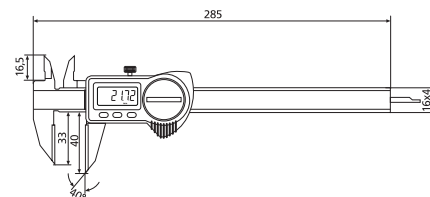

### Ausführung

- Schutzart IP67
- rostfreier Stahl
- LCD-Anzeige 7,5 mm
- Werksnorm
- Messsystem unempfindlich gegen Kühlmittel und Staub

- Gehäuse und Tastatur mit hoher chemischer Beständigkeit
- Kreuzspitzen
- Feststellschraube

### Funktionen

- ON / OFF
- Quick-Start
- Quick-Lock (Tastensperre)
- Nullsetzen an beliebiger Stelle
- mm / inch Umschaltung
- PRESET-Funktion (Messwertvoreinstellung)

- variabler Datenausgang RS 232 + Digimatic + USB

### Lieferung

- Kunststoffetui

Icon	Messbereich		Schnabellänge		Ableseung		Tiefenmaß	Best. Nr.	Listenpreis EUR
	mm	inch	mm	inch	mm	inch			
	<b>Anreiß-Messschieber mit HM-bestückten Außenmessflächen</b>								
	0 - 200	0 - 8	33	1,3	0,01	.0005	eckig	1326 912	361,00
	<b>mit flachen Messflächen für z.B Außeneinstiche</b>								
	0 - 150	0 - 6	40	1,6	0,01	.0005	rund ø 1,5	1326 920	615,00