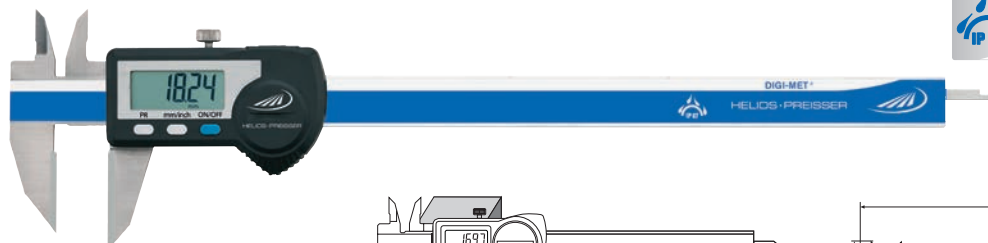

## 1326 DIGI-MET® Taschenmessschieber für besondere Anwendungen

### Ausführung

- Schutzart IP67
- rostfreier Stahl
- LCD-Anzeige 7,5 mm
- Werksnorm
- Messsystem unempfindlich gegen Kühlmittel und Staub

- Gehäuse und Tastatur mit hoher chemischer Beständigkeit
- Kreuzspitzen
- Feststellschraube

### Funktionen

- ON / OFF
- Quick-Start
- Quick-Lock (Tastensperre)
- Nullsetzen an beliebiger Stelle
- mm / inch Umschaltung
- PRESET-Funktion (Messwertvoreinstellung)

- variabler Datenausgang RS 232 + Digimatic + USB

### Lieferung

- Kunststoffetui

Icon	Messbereich		Schnabellänge		Ableseung		Tiefenmaß	Best. Nr.	Listenpreis EUR
	mm	inch	mm	inch	mm	inch			
	<b>Anreiß-Messschieber mit HM-bestückten Außenmessflächen</b>								
	0 - 200	0 - 8	33	1,3	0,01	.0005	eckig	1326 912	361,00
	<b>mit flachen Messflächen für z.B Außeneinstiche</b>								
	0 - 150	0 - 6	40	1,6	0,01	.0005	rund ø 1,5	1326 920	615,00