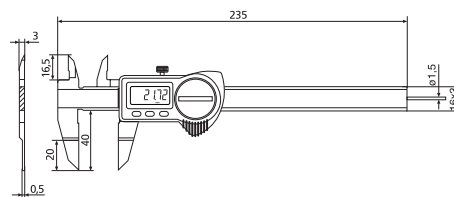

### Ausführung

- Schutzart IP67
- rostfreier Stahl
- LCD-Anzeige 7,5 mm
- Werksnorm
- Messsystem unempfindlich gegen Kühlmittel und Staub

- Gehäuse und Tastatur mit hoher chemischer Beständigkeit
- Kreuzspitzen
- Feststellschraube

### Funktionen

- ON / OFF
- Quick-Start
- Quick-Lock (Tastensperre)
- Nullsetzen an beliebiger Stelle
- mm / inch Umschaltung
- PRESET-Funktion (Messwertvoreinstellung)

- variabler Datenausgang RS 232 + Digimatic + USB

### Lieferung

- Kunststoffetui

Icon	Messbereich		Schnabellänge		Ableseung		Tiefenmaß	Best. Nr.	Listenpreis EUR
	mm	inch	mm	inch	mm	inch			
	<b>Anreiß-Messschieber mit HM-bestückten Außenmessflächen</b>								
	0 - 200	0 - 8	33	1,3	0,01	.0005	eckig	1326 912	361,00
	<b>mit flachen Messflächen für z.B Außeneinstiche</b>								
	0 - 150	0 - 6	40	1,6	0,01	.0005	rund ø 1,5	1326 920	615,00