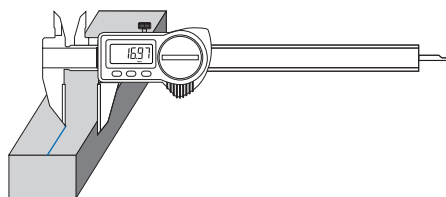

### Ausführung

- Schutzart IP67
- rostfreier Stahl
- LCD-Anzeige 7,5 mm
- Werksnorm
- Messsystem unempfindlich gegen Kühlmittel und Staub

- Gehäuse und Tastatur mit hoher chemischer Beständigkeit
- Kreuzspitzen
- Feststellschraube

### Funktionen

- ON / OFF
- Quick-Start
- Quick-Lock (Tastensperre)
- Nullsetzen an beliebiger Stelle
- mm / inch Umschaltung
- PRESET-Funktion (Messwertvoreinstellung)

- variabler Datenausgang RS 232 + Digimatic + USB

### Lieferung

- Kunststoffetui

Icon	Messbereich		Schnabellänge		Ableseung		Tiefenmaß	Best. Nr.	Listenpreis EUR
	mm	inch	mm	inch	mm	inch			
	<b>Anreiß-Messschieber mit HM-bestückten Außenmessflächen</b>								
	0 - 200	0 - 8	33	1,3	0,01	.0005	eckig	1326 912	361,00
	<b>mit flachen Messflächen für z.B Außeneinstiche</b>								
	0 - 150	0 - 6	40	1,6	0,01	.0005	rund ø 1,5	1326 920	615,00