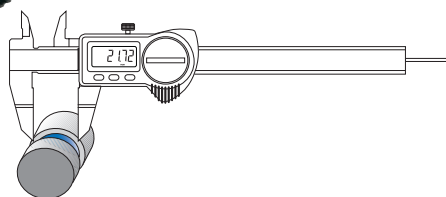

## 1326 DIGI-MET® Taschenmessschieber für besondere Anwendungen

### Ausführung

- Schutzart IP67
- rostfreier Stahl
- LCD-Anzeige 7,5 mm
- Werksnorm
- Messsystem unempfindlich gegen Kühlmittel und Staub

- Gehäuse und Tastatur mit hoher chemischer Beständigkeit
- Kreuzspitzen
- Feststellschraube

### Funktionen

- ON / OFF
- Quick-Start
- Quick-Lock (Tastensperre)
- Nullsetzen an beliebiger Stelle
- mm / inch Umschaltung
- PRESET-Funktion (Messwertvoreinstellung)

- variabler Datenausgang RS 232 + Digimatic + USB

### Lieferung

- Kunststoffetui

Icon	Messbereich		Schnabellänge		Ableseung		Tiefenmaß	Best. Nr.	Listenpreis EUR
	mm	inch	mm	inch	mm	inch			
	<b>Anreiß-Messschieber mit HM-bestückten Außenmessflächen</b>								
	0 - 200	0 - 8	33	1,3	0,01	.0005	eckig	1326 912	361,00
	<b>mit flachen Messflächen für z.B Außeneinstiche</b>								
	0 - 150	0 - 6	40	1,6	0,01	.0005	rund ø 1,5	1326 920	615,00