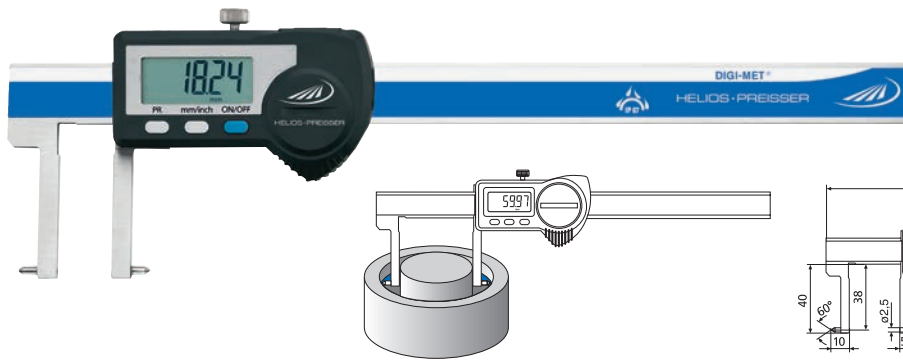

1326 DIGI-MET® Taschenmessschieber für besondere Anwendungen

1

Ausführung

- Schutzart IP67
- rostfreier Stahl
- LCD-Anzeige 7,5 mm
- Werksnorm
- Messsystem unempfindlich gegen Kühlmittel und Staub

- Gehäuse und Tastatur mit hoher chemischer Beständigkeit
- Kreuzspitzen
- Feststellschraube

Funktionen

- ON / OFF
- **Quick-Start**
- **Quick-Lock** (Tastensperre)
- Nullsetzen an beliebiger Stelle
- mm / inch Umschaltung
- PRESET-Funktion (Messwertvoreinstellung)

- variabler Datenausgang RS 232 + Digimatic + USB

Lieferung

- Kunststoffetui

Messbereich	Schnabellänge		Ableseung		Best. Nr.	Listenpreis EUR
	mm	inch	mm	inch		
Nach außen gewinkelte Messspitzen						
20 - 170	0,8 - 6,7	40	1,6	0,01	.0005	1326 906 641,00
Nach außen gewinkelte Messschnäbel						
10 - 160	0,4 - 6,7	40	1,6	0,01	.0005	1326 910 634,00