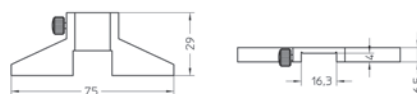

### Lieferung

- Kunststoffetui

☒	Messbereich		Schnabellänge		Ableseung		Fehlergrenze	Tiefenmaß	Best. Nr.	Listenpreis
	mm	inch	mm	inch	mm	inch				
▪	0 - 150	0 - 6	40	1,6	0,01	.0005	0,03	rund ø 1,5	1326 416	180,00
▪	0 - 150	0 - 6	40	1,6	0,01	.0005	0,03	eckig	1326 417	180,00
▪	0 - 200	0 - 8	50	2,0	0,01	.0005	0,03	eckig	1326 418	254,00
▪	0 - 300	0 - 12	65	2,5	0,01	.0005	0,04	ohne	1326 422	322,00
<b>mit HM-bestückten Messschnäbeln</b>										
▪	0 - 150	0 - 6	40	1,6	0,01	.0005	0,03	rund ø 1,5	1326 914	387,00

## 0220 Zusatz-Tiefenmessbrücke

### Ausführung

- rostfreier Stahl
- Brückenlänge: 75 mm
- Abmessung: 75 x 6,5 mm

☒	Best. Nr.	Listenpreis
	0220 705	25,30