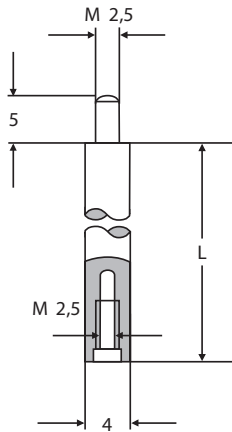

0710 Verlängerungsstücke für Messuhren

Ausführung

- Spezialstahl
- Gewinde M 2,5

☒	☒	Länge	Best. Nr.	Listenpreis
		mm		EUR
		10	0710 111	5,10
		15	0710 112	5,10
		20	0710 113	5,10
		25	0710 114	5,10
		30	0710 115	5,10
		35	0710 116	5,10
		40	0710 117	5,10
		45	0710 118	5,10
		50	0710 119	5,10
		55	0710 120	5,10
		60	0710 121	5,10
		65	0710 122	5,10
		70	0710 123	5,10
		75	0710 124	5,10
		80	0710 125	5,10
		85	0710 126	5,10
		90	0710 127	5,10
		95	0710 128	5,10
		100	0710 129	5,10