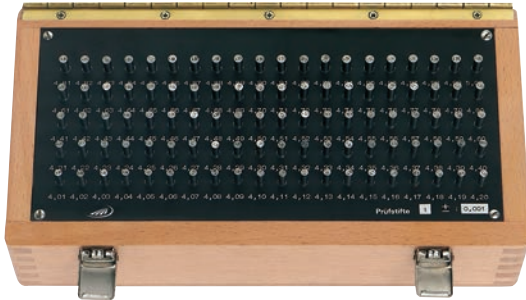

## 0636 Prüfstifte im Satz

### Ausführung

- aus hochwertigem Lehrenstahl