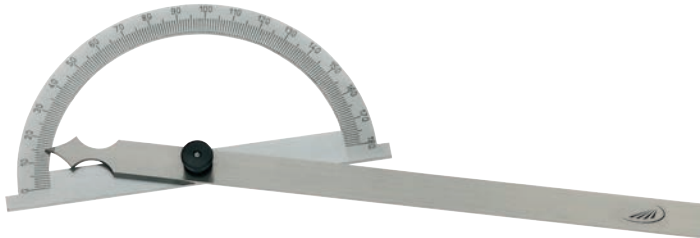

0411 Gradmesser

Ausführung

- Feststellschraube
- Gradteilung hochgenau mit Laser skaliert
- Werksnorm
- 0 - 180°

Lieferung

- Karton

☒	☒	Schenkellänge	Gradbogen-Ø	Best. Nr.	Listenpreis
		mm	mm		EUR
Spezialstahl, mattverchromter Gradbogen					
		120	80	0411 301	28,30
		150	120	0411 302	36,50
		200	150	0411 303	40,50
		300	200	0411 304	59,00
		500	300	0411 305	117,00
		600	300	0411 306	147,00
		800	300	0411 307	159,00
		600	400	0411 308	166,00
		800	400	0411 309	175,00
		1000	400	0411 310	216,00

0412 Gradmesser

Ausführung

- Feststellschraube
- rostfreier Stahl
- Werksnorm
- 0 - 180°
- Gradteilung hochgenau mit Laser skaliert

Lieferung

- Karton

☒	☒	Schenkellänge	Gradbogen-Ø	Best. Nr.	Listenpreis
		mm	mm		EUR
		120	80	0412 201	39,90
		150	120	0412 202	43,20
		200	150	0412 203	44,50
		300	200	0412 204	62,00