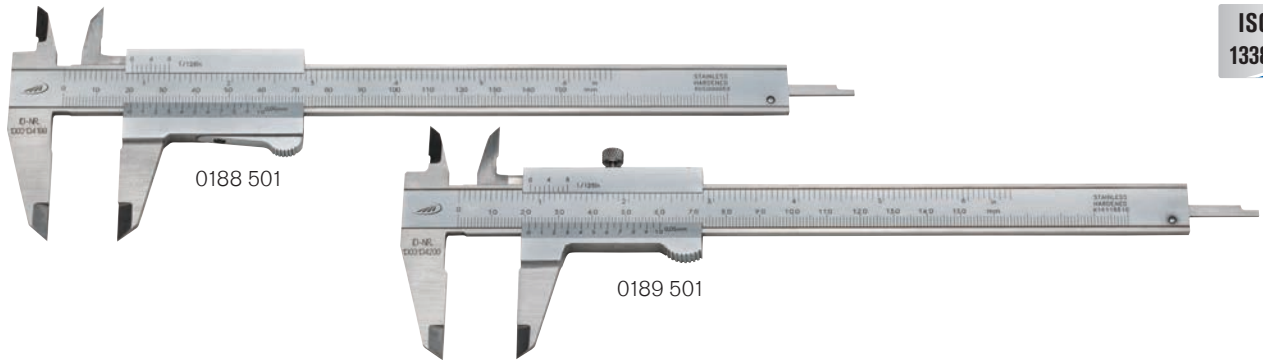

## 0188 / 0189 Taschenmessschieber

ISO  
13385

1

### Ausführung

- rostfreier Stahl
- Ableseteile mattverchromt
- ISO 13385
- Kreuzspitzen

### Lieferung

- Kunstledertasche

☒	☒	Messbereich		Schnabellänge		Ableseung		Fehlergrenze	Tiefenmaß	Best. Nr.	Listenpreis EUR
		mm	inch	mm	inch	mm	inch	mm			
<b>mit Momentfeststellung</b>											
		0 - 150	0 - 6	40	1,6	0,05	1/128	0,05	eckig	0188 501	26,00
<b>mit Feststellschraube</b>											
		0 - 150	0 - 6	40	1,6	0,05	1/128	0,05	eckig	0189 501	26,00