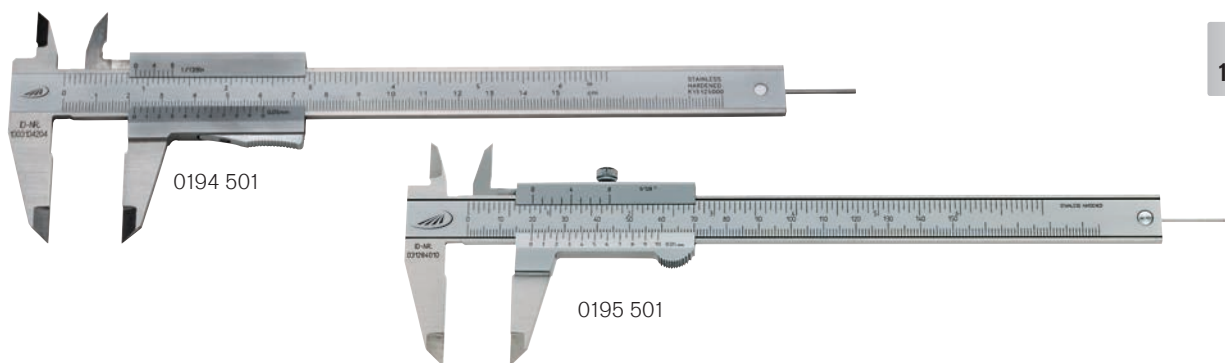

### Ausführung

- rostfreier Stahl
- Ableseteile mattverchromt
- ISO 13385
- Kreuzspitzen

### Lieferung

- Kunstledertasche

☒	☒	Messbereich		Schnabellänge		Ableseung		Fehlergrenze	Tiefenmaß	Best. Nr.	Listenpreis EUR
		mm	inch	mm	inch	mm	inch	mm			
<b>mit Momentfeststellung</b>											
		0 - 150	0 - 6	40	1,6	0,05	1/128	0,05	eckig	0188 501	26,00
<b>mit Feststellschraube</b>											
		0 - 150	0 - 6	40	1,6	0,05	1/128	0,05	eckig	0189 501	26,00

## 0194 / 0195 Taschenmessschieber mit rundem Tiefenmaß

ISO  
13385