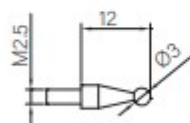

Article	Code
TS3	02030