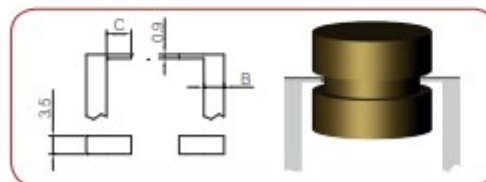

IRIS SE

DIGITAL DIAL GAUGES COMPARATORI DIGITALI A BRACCI

Electronic measuring gauge for external segger
Strumento digitale misurazioni esterne di segger con
becche in asse

WATER RESISTANT

OPTO/RS232

WOODEN CASE

OPTO/USB

PRESET
mm-inch.

Article	Range	A	B	C	D	Resolution	Code	Kg
IRIS 50 SE 0/24	0-24	50	4,5	5,5	3,5	0,01	00367	0,300
IRIS 50 SE 20/44	20-44	50	4,5	5,5	3,5	0,01	00369	0,300