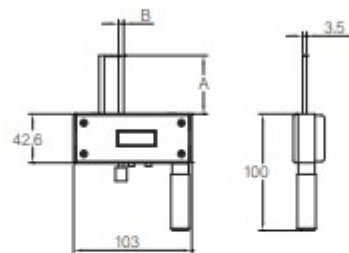

OPTO/USB

PRESET
mm-inch.

Article	Range	A	B	C	D	Resolution	Code	Kg
IRIS 50 SE 0/24	0-24	50	4,5	5,5	3,5	0,01	00367	0,300
IRIS 50 SE 20/44	20-44	50	4,5	5,5	3,5	0,01	00369	0,300