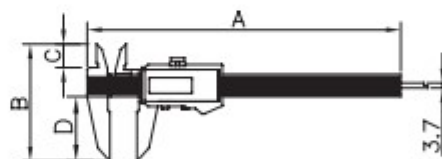

DIGI ARCER IP67

Digital caliper
Calibro a corsoio digitale

POCKET GAUGES CALIBRI TASCABILI

- Digital caliper
- In hardened stainless steel
- Clamping screw

- Calibro a corsoio digitale
- In acciaio inox temprato
- Bloccaggio a vite

Article	Range	A	B	C	D	Bar Section	Resolution	Accuracy	Code	Kg
DIGI ARCER IP67 150/40	150	234	76	17	40	16X3	0,01	0,02	ST15040RIP67	0,146
DIGI ARCER IP67 150/40 ASTA TONDA	150	234	76	17	40	16X3	0,01	0,02	ST15040IP67	0,146
DIGI ARCER IP67 155/47	150	233	85	16	47	16,5X3	0,01	0,02	90051	0,175
DIGI ARCER IP67 200/50	200	290	91	19	50	16X3,5	0,01	0,02	ST20050RIP67	0,230
DIGI ARCER IP67 200/55	200	290	96	20	55	16,5X3,5	0,01	0,02	90052	0,235
DIGI ARCER IP67 250/55	250	340	96	20	55	16,5X3,5	0,01	0,03	90053	0,250
DIGI ARCER IP67 300/55	300	390	96	20	55	16,5X3,5	0,01	0,03	90054	0,270
DIGI ARCER IP67 300/60	300	386	103	19	64	16X4	0,01	0,03	ST30060RIP67	0,270
DIGI ARCER IP67 400/60	400	486	103	19	64	16X4	0,01	0,03	00654	0,390