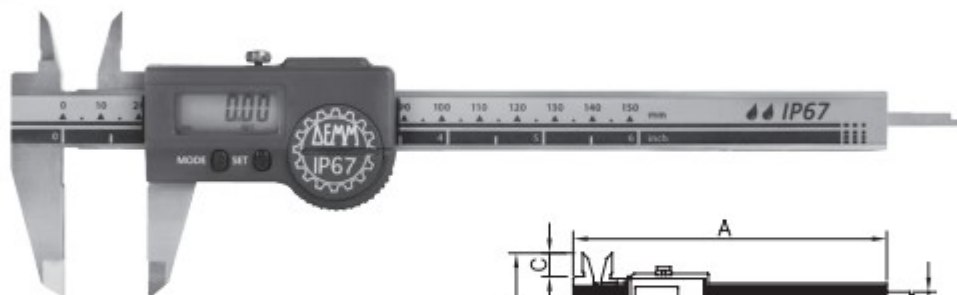

DIGI ARCER IP67

Digital caliper
Calibro a corsoio digitale

POCKET GAUGES CALIBRI TASCABILI

- Digital caliper
- In hardened stainless steel
- Clamping screw

- Calibro a corsoio digitale
- In acciaio inox temprato
- Bloccaggio a vite

Article	Range	A	B	C	D	Bar Section	Resolution	Accuracy	Code	Kg
DIGI ARCER IP67 150/40	150	234	76	17	40	16X3	0,01	0,02	ST15040RIP67	0,146
DIGI ARCER IP67 150/40 ASTA TONDA	150	234	76	17	40	16X3	0,01	0,02	ST15040IP67	0,146
DIGI ARCER IP67 155/47	150	233	85	16	47	16,5X3	0,01	0,02	90051	0,175
DIGI ARCER IP67 200/50	200	290	91	19	50	16X3,5	0,01	0,02	ST20050RIP67	0,230
DIGI ARCER IP67 200/55	200	290	96	20	55	16,5X3,5	0,01	0,02	90052	0,235
DIGI ARCER IP67 250/55	250	340	96	20	55	16,5X3,5	0,01	0,03	90053	0,250
DIGI ARCER IP67 300/55	300	390	96	20	55	16,5X3,5	0,01	0,03	90054	0,270
DIGI ARCER IP67 300/60	300	386	103	19	64	16X4	0,01	0,03	ST30060RIP67	0,270
DIGI ARCER IP67 400/60	400	486	103	19	64	16X4	0,01	0,03	00654	0,390