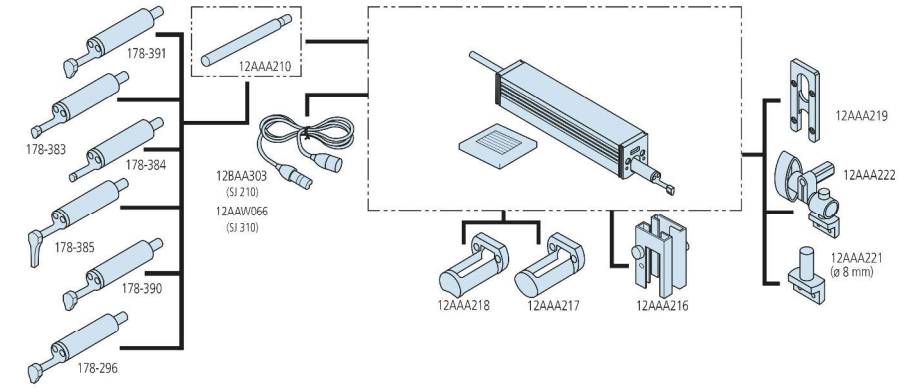

Příslušenství pro SJ-210 a SJ-310

Volitelné příslušenství

Obj. č.	Popis
178-033	Měřicí přípravek pro válcové obrobky, pro SurfTest SJ-210 / SJ-310
178-034	Měřicí přípravek jako univerzální držák
178-035	Měřicí přípravek pro měření vnitřních průměrů

178-029

178-033

178-034

178-035

Série 178

178-388/178-398

178-385/178-394

178-383/178-392

178-390/178-387
178-296/178-386

178-384/178-393

12AAA210

12AAA221

12AAA219

12AAA216

12AAA217

12AAA218