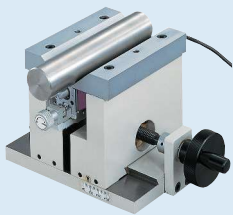

Příslušenství pro SJ-210 a SJ-310

Volitelné příslušenství

Obj. č.	Popis
178-033	Měřicí přípravek pro válcové obrobky, pro SurfTest SJ-210 / SJ-310
178-034	Měřicí přípravek jako univerzální držák
178-035	Měřicí přípravek pro měření vnitřních průměrů

178-029

178-033

178-034

178-035

Série 178

178-388/178-398

178-385/178-394

178-383/178-392