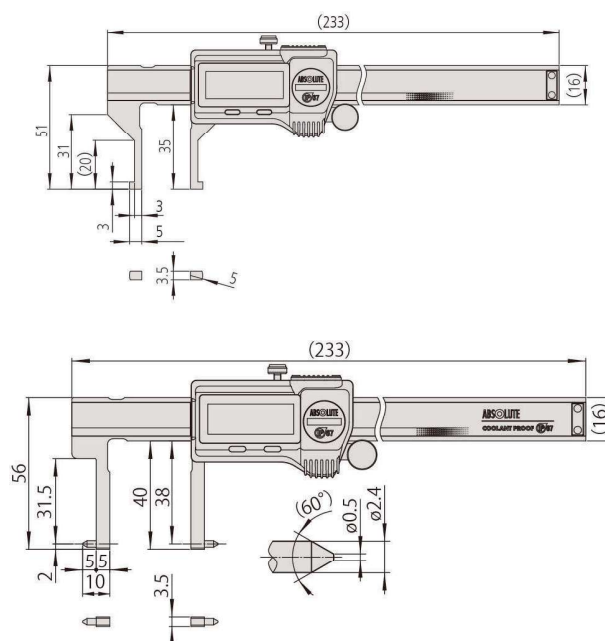

Posuvná měřítka s úzkými čelistmi pro měření vnitřních rozměrů

ABSOLUTE®
IP67

Série 573

Posuvná měřítka s úzkými čelistmi umožňují měření vnitřních drážek.
• Speciálně navržené pro měření uvnitř těžko přístupných míst.

Spotřební materiál

Obj. č.	Popis
938882	Baterie SR44 1,5V

573-645-20

573-646-20
Provedení se špičatými hroty

Metrické

Obj. č.	Roz. měř. [mm]	Posuvové kolečko	Max. povolená chyba S MPE	Funkce OFFSET (Posunutí)	Hmot. [g]
573-645-20	10,1 - 160	●	±0,05 mm	10 mm	147
573-647-20	10,1 - 160	●	±0,05 mm	10 mm	147

Metrické

Provedení se špičatými hroty

Obj. č.	Roz. měř. [mm]	Posuvové kolečko	Max. povolená chyba S MPE	Funkce OFFSET (Posunutí)	Hmot. [g]
573-646-20	20,1 - 170	●	±0,03 mm	20 mm	157
573-648-20	20,1 - 170	●	±0,03 mm	20 mm	157