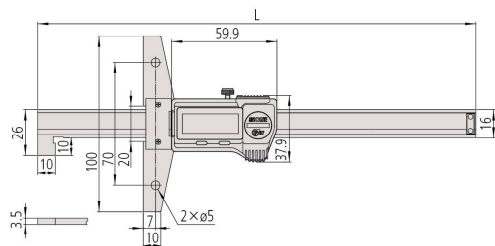

ABSOLUTE DIGIMATIC Hloubkoměry s ochranou IP67 v provedení s háčkem/kolíkem

Série 571

Tento dig. hloubkoměr má krytí IP67 a nabízí následující výhody:

- Vynikající odolnost proti vodě a prachu (stupeň krytí IP67), což umožňuje používání na místech s vyskytující se chladicí kapalinou.
- Přímé odečítání na měřicím povrchu je získáno použitím funkce OFFSET, která kompenzuje šířku háčku 10 mm (provedení s háčkem)

Safety
Dust- and
Water-
Protected
www.ziuj.com
ID: 2011207400
ABSOLUTE®
IP67

571-255-20

571-302-20

Metrické

Provedení s háčkem

Obj. č.	Rozsah měření Dolní plocha	Rozsah měření Horní plocha	Max. povolená chyba E MPE	Můstek (Š x T)	Hmot. [g]
571-254-20	10,1-160 mm	0-150 mm	±0,03 mm	100 x 6 mm	216
571-255-20	10,1-210 mm	0-200 mm	±0,03 mm	100 x 6 mm	236

Metrické

Svorkové provedení

Obj. č.	Roz. měř. [mm]	Max. povolená chyba E MPE	Můstek (Š x T)	Hmot. [g]
571-301-20	0 - 150	±0,02 mm	100 x 6 mm	207
571-302-20	0 - 200	±0,02 mm	100 x 6 mm	227

Provedení s háčkem