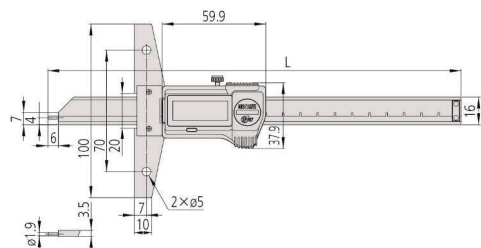

ABSOLUTE DIGIMATIC Hloubkoměry s ochranou IP67 v provedení s háčkem/kolíkem

Série 571

Tento dig. hloubkoměr má krytí IP67 a nabízí následující výhody:

- Vynikající odolnost proti vodě a prachu (stupeň krytí IP67), což umožňuje používání na místech s vyskytující se chladicí kapalinou.
- Přímé odečítání na měřicím povrchu je získáno použitím funkce OFFSET, která kompenzuje šířku háčku 10 mm (provedení s háčkem)

Safety
Dust- and
Water-
Protected
www.ziuj.com
ID: 2011207400
ABSOLUTE®
IP67

571-255-20

571-302-20

Metrické

Provedení s háčkem

Obj. č.	Rozsah měření Dolní plocha	Rozsah měření Horní plocha	Max. povolená chyba E MPE	Můstek (Š x T)	Hmot. [g]
571-254-20	10,1-160 mm	0-150 mm	±0,03 mm	100 x 6 mm	216
571-255-20	10,1-210 mm	0-200 mm	±0,03 mm	100 x 6 mm	236

Metrické

Svorkové provedení

Obj. č.	Roz. měř. [mm]	Max. povolená chyba E MPE	Můstek (Š x T)	Hmot. [g]
571-301-20	0 - 150	±0,02 mm	100 x 6 mm	207
571-302-20	0 - 200	±0,02 mm	100 x 6 mm	227

Provedení s háčkem