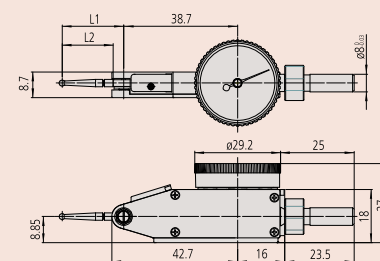

Obj. č.	Hmot. [g]	ø D [mm]	L1 [mm]	L2 [mm]
513-401-10E	45	40	14,7	11,2
513-405-10E	45	40	18,7	15,2
513-465-10E	41	29,2	18,7	15,2
513-425-10E	45	40	18,7	15,2

Metrické

Základní sada - rubínový dotek

Obj. č.	Rozsah měření	Dél. stup. [mm]	MPE všech 10 otáček stupnice [μm]	Libovolná 1/2 otáčky [μm]	MPE rozsah měření [μm]	Chyba hystereze měření [μm]	R MPE Opakovatelnost [μm]	Rubínový dotek ø2 mm, obj. č.	Hmot. [g]
513-471-10E	0,14 mm	0,001	2	3	3	2	1	21CZA209	45
513-475-10E	0,2 mm	0,002	2	3	3	2	1	21CZB068	45

Obj. č.	ø D [mm]	L1 [mm]	L2 [mm]
513-471-10E	40	14,7	11,2
513-475-10E	40	18,7	15,2

Metrické

Úplná sada

Obj. č.	Rozsah měření	Dél. stup. [mm]	MPE všech 10 otáček stupnice [μm]	Libovolná 1/2 otáčky [μm]	MPE rozsah měření [μm]	Chyba hystereze měření [μm]	R MPE Opakovatelnost [μm]	Dotek ø 2 mm, tvrdkov, obj.č.	Hmot. [g]
513-405-10T	0,2 mm	0,002	2	3	3	2	1	103011	45

Obj. č.	ø D [mm]	L1 [mm]	L2 [mm]
513-405-10T	40	18,7	15,2

Technické parametry

Měřicí dotek

Závit M 1,7 x 0,35 mm

Volitelné příslušenství je uvedeno na konci kapitoly páčkových úchylkoměrů.

Volitelné příslušenství

Obj. č.	Popis
21AAB363	Ukazatele mezí (zelené), 2ks, Číselníkové úchylkoměry série 1, páčkové úchylkoměry

Set Configuration: Metric

513-465-10E

513-401-10E, 513-405-10E, 513-425-10E, 513-475-10E