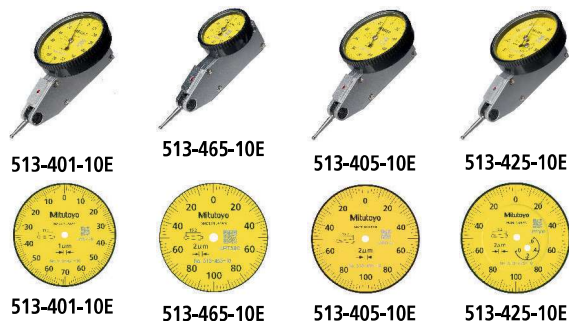

Páčkové úchylkoměry-Vodorovné - 0,001/0,002 mm

Série 513

Číselníkové úchylkoměry (páčkové provedení), které nabízí následující výhody:

- Extrémně zvýšená odolnost, citlivost a viditelnost.
- Neoslňující čistá krystalová plocha umožňuje snadné čtení dělení stupnice.
- O-kroužek těsnění na vnějším prstenci poskytuje snadné otáčení a zaručuje vysokou odolnost vůči prachu a vodě pronikající do číselníku.
- Délka doteku je uvedena na ciferníku.

Obj. č.	Hmot. [g]	ø D [mm]	L1 [mm]	L2 [mm]
513-401-10E	45	40	14,7	11,2
513-405-10E	45	40	18,7	15,2
513-465-10E	41	29,2	18,7	15,2
513-425-10E	45	40	18,7	15,2

Metrické

Základní sada - rubínový dotek

Obj. č.	Rozsah měření	Dél. stup. [mm]	MPE všech 10 otáček stupnice [μm]	Libovolná 1/2 otáčky [μm]	MPE rozsah měření [μm]	Chyba hystereze měření [μm]	R MPE Opakovatelnost [μm]	Rubínový dotek ø2 mm, obj. č.	Hmot. [g]
513-471-10E	0,14 mm	0,001	2	3	3	2	1	21CZA209	45
513-475-10E	0,2 mm	0,002	2	3	3	2	1	21CZB068	45

Obj. č.	ø D [mm]	L1 [mm]	L2 [mm]
513-405-10T	40	18,7	15,2

Technické parametry

Měřicí dotek

Závit M 1,7 x 0,35 mm

Volitelné příslušenství je uvedeno na konci kapitoly páčkových úchylkoměrů.

Volitelné příslušenství

Obj. č.	Popis
21AAB363	Ukazatele mezí (zelené), 2ks, Číselníkové úchylkoměry série 1, páčkové úchylkoměry

Set Configuration: Metric

513-465-10E

513-401-10E, 513-405-10E, 513-425-10E, 513-475-10E