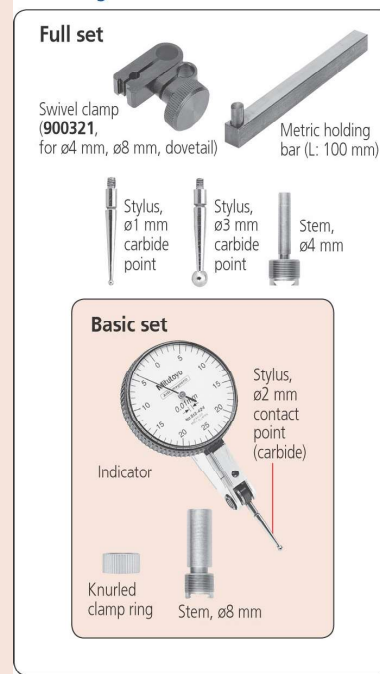

Obj. č.	Hmot. [g]	ø D [mm]	L1 [mm]	L2 [mm]
513-401-10E	45	40	14,7	11,2
513-405-10E	45	40	18,7	15,2
513-465-10E	41	29,2	18,7	15,2
513-425-10E	45	40	18,7	15,2

Metrické

Základní sada - rubínový dotek

Obj. č.	Rozsah měření	Dél. stup. [mm]	MPE všech 10 otáček stupnice [μm]	Libovolná 1/2 otáčky [μm]	MPE rozsah měření [μm]	Chyba hystereze měření [μm]	R MPE Opakovatelnost [μm]	Rubínový dotek ø2 mm, obj. č.	Hmot. [g]
513-471-10E	0,14 mm	0,001	2	3	3	2	1	21CZA209	45
513-475-10E	0,2 mm	0,002	2	3	3	2	1	21CZB068	45

Obj. č.	ø D [mm]	L1 [mm]	L2 [mm]
513-471-10E	40	14,7	11,2
513-475-10E	40	18,7	15,2

Metrické

Úplná sada

Obj. č.	Rozsah měření	Dél. stup. [mm]	MPE všech 10 otáček stupnice [μm]	Libovolná 1/2 otáčky [μm]	MPE rozsah měření [μm]	Chyba hystereze měření [μm]	R MPE Opakovatelnost [μm]	Dotek ø 2 mm, tvrdkov, obj.č.	Hmot. [g]
513-405-10T	0,2 mm	0,002	2	3	3	2	1	103011	45

Obj. č.	ø D [mm]	L1 [mm]	L2 [mm]
513-405-10T	40	18,7	15,2

Technické parametry

Měřicí dotek

Závit M 1,7 x 0,35 mm

Volitelné příslušenství je uvedeno na konci kapitoly páčkových úchylkoměrů.

Volitelné příslušenství

Obj. č.	Popis
21AAB363	Ukazatele mezí (zelené), 2ks, Číselníkové úchylkoměry série 1, páčkové úchylkoměry

Set Configuration: Metric

513-465-10E

513-401-10E, 513-405-10E, 513-425-10E, 513-475-10E