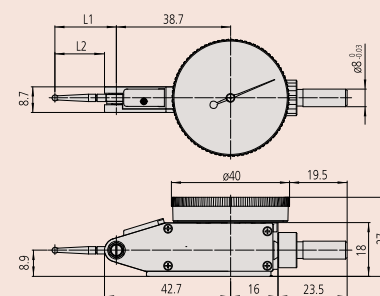

Obj. č.	Hmot. [g]	ø D [mm]	L1 [mm]	L2 [mm]
513-401-10E	45	40	14,7	11,2
513-405-10E	45	40	18,7	15,2
513-465-10E	41	29,2	18,7	15,2
513-425-10E	45	40	18,7	15,2

Metrické

Základní sada - rubínový dotek

Obj. č.	Rozsah měření	Dél. stup. [mm]	MPE všech 10 otáček stupnice [μm]	Libovolná 1/2 otáčky [μm]	MPE rozsah měření [μm]	Chyba hystereze měření [μm]	R MPE Opakovatelnost [μm]	Rubínový dotek ø2 mm, obj. č.	Hmot. [g]
513-471-10E	0,14 mm	0,001	2	3	3	2	1	21CZA209	45
513-475-10E	0,2 mm	0,002	2	3	3	2	1	21CZB068	45

Obj. č.	ø D [mm]	L1 [mm]	L2 [mm]
513-471-10E	40	14,7	11,2
513-475-10E	40	18,7	15,2

Metrické

Úplná sada

Obj. č.	Rozsah měření	Dél. stup. [mm]	MPE všech 10 otáček stupnice [μm]	Libovolná 1/2 otáčky [μm]	MPE rozsah měření [μm]	Chyba hystereze měření [μm]	R MPE Opakovatelnost [μm]	Dotek ø 2 mm, tvrdkov, obj.č.	Hmot. [g]
513-405-10T	0,2 mm	0,002	2	3	3	2	1	103011	45

Obj. č.	ø D [mm]	L1 [mm]	L2 [mm]
513-405-10T	40	18,7	15,2

Technické parametry

Měřicí dotek

Závit M 1,7 x 0,35 mm

Volitelné příslušenství je uvedeno na konci kapitoly páčkových úchylkoměrů.

Volitelné příslušenství

Obj. č.	Popis
21AAB363	Ukazatele mezí (zelené), 2ks, Číselníkové úchylkoměry série 1, páčkové úchylkoměry

Set Configuration: Metric

513-465-10E

513-401-10E, 513-405-10E, 513-425-10E, 513-475-10E