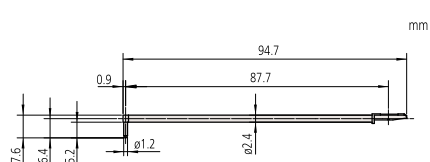

# Volitelné snímací doteky pro drsnoměry Surftest, Formtracer Avant a sérii SV-C

Obj. č.	Úhel	Rádus
12AAC734	60°	2 μm
12AAB406	90°	5 μm
12AAB418	90°	10 μm

Pro extrémně malinkaté otvory

Obj. č.	Úhel	Rádus
12AAC740	60°	2 μm
12AAB413	90°	5 μm
12AAB425	90°	10 μm

Pro hluboké otvory [dvojnásobná délka]

Obj. č.	Úhel	Rádus
12AAE886	60°	250 μm

Pro vlnitost valivé kružnice  
[dvojnásobná délka]

Obj. č.	Úhel	Rádus
12AAE892	60°	2 μm
12AAE908	90°	5 μm

Pro malé hluboké otvory  
[dvojnásobná délka]

Obj. č.	Úhel	Rádus
12AAE898	60°	2 μm
12AAE914	90°	5 μm

Pro hluboké otvory [dvojnásobná délka]

Obj. č.	Úhel	Rádus
12AAE938	60°	2 μm
12AAE940	90°	5 μm

Pro malé slepé otvory [dvojnásobná délka]