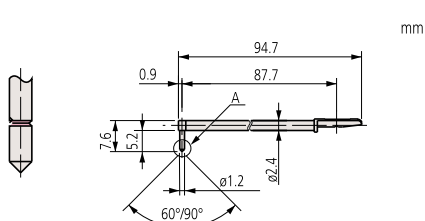

# Volitelné snímací doteky pro drsnoměry Surftest, Formtracer Avant a sérii SV-C

Obj. č.	Úhel	Rádus
12AAC734	60°	2 μm
12AAB406	90°	5 μm
12AAB418	90°	10 μm

Pro extrémně malinkaté otvory

Obj. č.	Úhel	Rádus
12AAC740	60°	2 μm
12AAB413	90°	5 μm
12AAB425	90°	10 μm

Pro hluboké otvory [dvojnásobná délka]

Obj. č.	Úhel	Rádus
12AAE886	60°	250 μm

Pro vlnitost valivé kružnice  
[dvojnásobná délka]

Obj. č.	Úhel	Rádus
12AAE892	60°	2 μm
12AAE908	90°	5 μm

Pro malé hluboké otvory  
[dvojnásobná délka]

Obj. č.	Úhel	Rádus
12AAE898	60°	2 μm
12AAE914	90°	5 μm

Pro hluboké otvory [dvojnásobná délka]

Obj. č.	Úhel	Rádus
12AAE938	60°	2 μm
12AAE940	90°	5 μm

Pro malé slepé otvory [dvojnásobná délka]