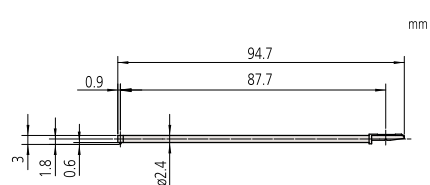

# Volitelné snímací doteky pro drsnoměry Surftest, Formtracer Avant a sérii SV-C

Obj. č.	Úhel	Rádus
12AAC734	60°	2 μm
12AAB406	90°	5 μm
12AAB418	90°	10 μm

Pro extrémně malinkaté otvory

Obj. č.	Úhel	Rádus
12AAC740	60°	2 μm
12AAB413	90°	5 μm
12AAB425	90°	10 μm

Pro hluboké otvory [dvojnásobná délka]

Obj. č.	Úhel	Rádus
12AAE886	60°	250 μm

Pro vlnitost valivé kružnice  
[dvojnásobná délka]

Obj. č.	Úhel	Rádus
12AAE892	60°	2 μm
12AAE908	90°	5 μm

Pro malé hluboké otvory  
[dvojnásobná délka]

Obj. č.	Úhel	Rádus
12AAE898	60°	2 μm
12AAE914	90°	5 μm

Pro hluboké otvory [dvojnásobná délka]

Obj. č.	Úhel	Rádus
12AAE938	60°	2 μm
12AAE940	90°	5 μm

Pro malé slepé otvory [dvojnásobná délka]