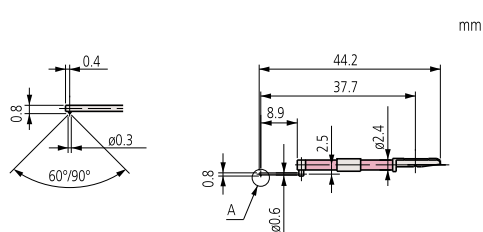

# Volitelné snímací doteky pro drsnoměry Surftest, Formtracer Avant a sérii SV-C

Obj. č.	Úhel	Rádus
12AAC734	60°	2 μm
12AAB406	90°	5 μm
12AAB418	90°	10 μm

Pro extrémně malinkaté otvory

Obj. č.	Úhel	Rádus
12AAC740	60°	2 μm
12AAB413	90°	5 μm
12AAB425	90°	10 μm

Pro hluboké otvory [dvojnásobná délka]

Obj. č.	Úhel	Rádus
12AAE886	60°	250 μm

Pro vlnitost valivé kružnice  
[dvojnásobná délka]

Obj. č.	Úhel	Rádus
12AAE892	60°	2 μm
12AAE908	90°	5 μm

Pro malé hluboké otvory  
[dvojnásobná délka]

Obj. č.	Úhel	Rádus
12AAE898	60°	2 μm
12AAE914	90°	5 μm

Pro hluboké otvory [dvojnásobná délka]

Obj. č.	Úhel	Rádus
12AAE938	60°	2 μm
12AAE940	90°	5 μm

Pro malé slepé otvory [dvojnásobná délka]