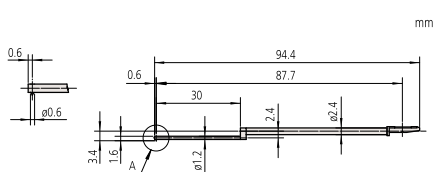

# Volitelné snímací doteky pro drsnoměry Surftest, Formtracer Avant a sérii SV-C

Obj. č.	Úhel	Rádus
12AAC734	60°	2 μm
12AAB406	90°	5 μm
12AAB418	90°	10 μm

Pro extrémně malinkaté otvory

Obj. č.	Úhel	Rádus
12AAC740	60°	2 μm
12AAB413	90°	5 μm
12AAB425	90°	10 μm

Pro hluboké otvory [dvojnásobná délka]

Obj. č.	Úhel	Rádus
12AAE886	60°	250 μm

Pro vlnitost valivé kružnice  
[dvojnásobná délka]

Obj. č.	Úhel	Rádus
12AAE892	60°	2 μm
12AAE908	90°	5 μm

Pro malé hluboké otvory  
[dvojnásobná délka]

Obj. č.	Úhel	Rádus
12AAE898	60°	2 μm
12AAE914	90°	5 μm

Pro hluboké otvory [dvojnásobná délka]

Obj. č.	Úhel	Rádus
12AAE938	60°	2 μm
12AAE940	90°	5 μm

Pro malé slepé otvory [dvojnásobná délka]