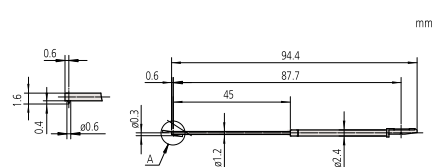

# Volitelné snímací doteky pro drsnoměry Surftest, Formtracer Avant a sérii SV-C

Obj. č.	Úhel	Rádus
12AAC734	60°	2 μm
12AAB406	90°	5 μm
12AAB418	90°	10 μm

Pro extrémně malinkaté otvory

Obj. č.	Úhel	Rádus
12AAC740	60°	2 μm
12AAB413	90°	5 μm
12AAB425	90°	10 μm

Pro hluboké otvory [dvojnásobná délka]

Obj. č.	Úhel	Rádus
12AAE886	60°	250 μm

Pro vlnitost valivé kružnice  
[dvojnásobná délka]

Obj. č.	Úhel	Rádus
12AAE892	60°	2 μm
12AAE908	90°	5 μm

Pro malé hluboké otvory  
[dvojnásobná délka]

Obj. č.	Úhel	Rádus
12AAE898	60°	2 μm
12AAE914	90°	5 μm

Pro hluboké otvory [dvojnásobná délka]

Obj. č.	Úhel	Rádus
12AAE938	60°	2 μm
12AAE940	90°	5 μm

Pro malé slepé otvory [dvojnásobná délka]