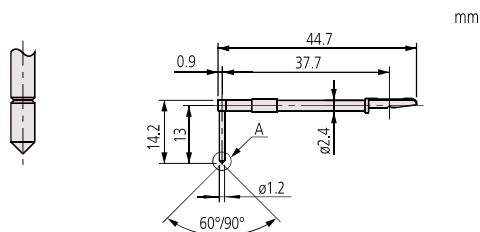

Volitelné snímací doteky pro drsnoměry Surftest, Formtracer Avant a sérii SV-C

Obj. č.	Úhel	Rádus
12AAC741	60°	2 μm
12AAB414	90°	5 μm
12AAB426	90°	10 μm

Pro hluboké otvory [trojnásobná délka]

Obj. č.	Úhel	Rádus
12AAC735	60°	2 μm
12AAB409	90°	5 μm
12AAB421	90°	10 μm

Pro hluboké drážky 10 mm

Obj. č.	Úhel	Rádus
12AAC736	60°	2 μm
12AAB408	90°	5 μm
12AAB420	90°	10 μm

Pro hluboké drážky 20 mm

Obj. č.	Úhel	Rádus
12AAE893	60°	2 μm
12AAE909	90°	5 μm

Pro hluboké drážky 20 mm [dvojnásobná délka]

Obj. č.	Úhel	Rádus
12AAC737	60°	2 μm
12AAB407	90°	5 μm
12AAB419	90°	10 μm

Pro hluboké drážky 30 mm