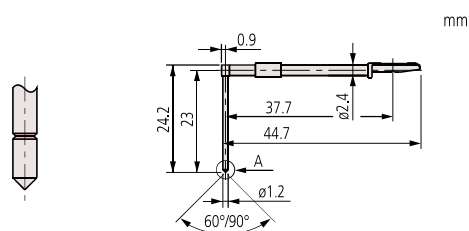

Volitelné snímací doteky pro drsnoměry Surftest, Formtracer Avant a sérii SV-C

Obj. č.	Úhel	Rádus
12AAC741	60°	2 μm
12AAB414	90°	5 μm
12AAB426	90°	10 μm

Pro hluboké otvory [trojnásobná délka]

Obj. č.	Úhel	Rádus
12AAC735	60°	2 μm
12AAB409	90°	5 μm
12AAB421	90°	10 μm

Pro hluboké drážky 10 mm

Obj. č.	Úhel	Rádus
12AAC736	60°	2 μm
12AAB408	90°	5 μm
12AAB420	90°	10 μm

Pro hluboké drážky 20 mm

Obj. č.	Úhel	Rádus
12AAE893	60°	2 μm
12AAE909	90°	5 μm

Pro hluboké drážky 20 mm [dvojnásobná délka]

Obj. č.	Úhel	Rádus
12AAC737	60°	2 μm
12AAB407	90°	5 μm
12AAB419	90°	10 μm

Pro hluboké drážky 30 mm