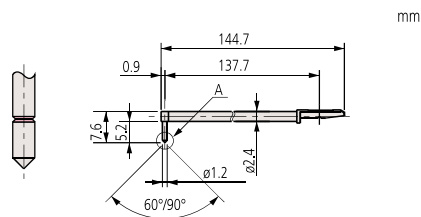

Volitelné snímací doteky pro drsnoměry Surftest, Formtracer Avant a sérii SV-C

Obj. č.	Úhel	Rádus
12AAC741	60°	2 μm
12AAB414	90°	5 μm
12AAB426	90°	10 μm

Pro hluboké otvory [trojnásobná délka]

Obj. č.	Úhel	Rádus
12AAC735	60°	2 μm
12AAB409	90°	5 μm
12AAB421	90°	10 μm

Pro hluboké drážky 10 mm

Obj. č.	Úhel	Rádus
12AAC736	60°	2 μm
12AAB408	90°	5 μm
12AAB420	90°	10 μm

Pro hluboké drážky 20 mm

Obj. č.	Úhel	Rádus
12AAE893	60°	2 μm
12AAE909	90°	5 μm

Pro hluboké drážky 20 mm [dvojnásobná délka]

Obj. č.	Úhel	Rádus
12AAC737	60°	2 μm
12AAB407	90°	5 μm
12AAB419	90°	10 μm

Pro hluboké drážky 30 mm