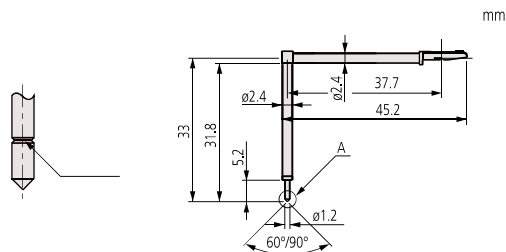

Volitelné snímací doteky pro drsnoměry Surftest, Formtracer Avant a sérii SV-C

Obj. č.	Úhel	Rádus
12AAC741	60°	2 μm
12AAB414	90°	5 μm
12AAB426	90°	10 μm

Pro hluboké otvory [trojnásobná délka]

Obj. č.	Úhel	Rádus
12AAC735	60°	2 μm
12AAB409	90°	5 μm
12AAB421	90°	10 μm

Pro hluboké drážky 10 mm

Obj. č.	Úhel	Rádus
12AAC736	60°	2 μm
12AAB408	90°	5 μm
12AAB420	90°	10 μm

Pro hluboké drážky 20 mm

Obj. č.	Úhel	Rádus
12AAE893	60°	2 μm
12AAE909	90°	5 μm

Pro hluboké drážky 20 mm [dvojnásobná délka]

Obj. č.	Úhel	Rádus
12AAC737	60°	2 μm
12AAB407	90°	5 μm
12AAB419	90°	10 μm

Pro hluboké drážky 30 mm