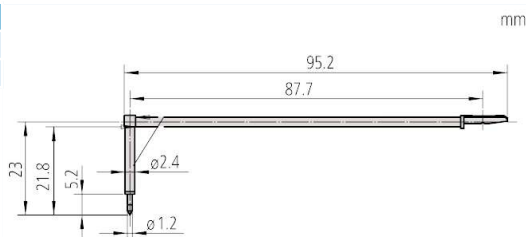

Volitelné snímací doteky pro drsnoměry Surftest, Formtracer Avant a sérii SV-C

Obj. č.	Úhel	Rádus
12AAC741	60°	2 μm
12AAB414	90°	5 μm
12AAB426	90°	10 μm

Pro hluboké otvory [trojnásobná délka]

Obj. č.	Úhel	Rádus
12AAC735	60°	2 μm
12AAB409	90°	5 μm
12AAB421	90°	10 μm

Pro hluboké drážky 10 mm

Obj. č.	Úhel	Rádus
12AAC736	60°	2 μm
12AAB408	90°	5 μm
12AAB420	90°	10 μm

Pro hluboké drážky 20 mm

Obj. č.	Úhel	Rádus
12AAE893	60°	2 μm
12AAE909	90°	5 μm

Pro hluboké drážky 20 mm [dvojnásobná délka]

Obj. č.	Úhel	Rádus
12AAC737	60°	2 μm
12AAB407	90°	5 μm
12AAB419	90°	10 μm

Pro hluboké drážky 30 mm