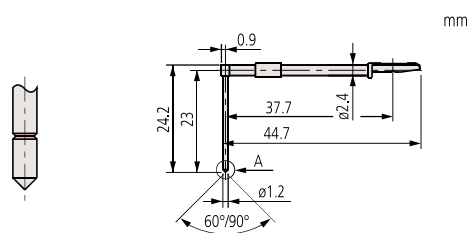

Volitelné snímací doteky pro drsnoměry Surfptest, Formtracer Avant a sérii SV-C

Obj. č.	Úhel	Rádus
12AAC741	60°	2 μm
12AAB414	90°	5 μm
12AAB426	90°	10 μm

Pro hluboké otvory [trojnásobná délka]

Obj. č.	Úhel	Rádus
12AAC735	60°	2 μm
12AAB409	90°	5 μm
12AAB421	90°	10 μm

Pro hluboké drážky 10 mm

Obj. č.	Úhel	Rádus
12AAC736	60°	2 μm
12AAB408	90°	5 μm
12AAB420	90°	10 μm

Pro hluboké drážky 20 mm

Obj. č.	Úhel	Rádus
12AAE893	60°	2 μm
12AAE909	90°	5 μm

Pro hluboké drážky 20 mm [dvojnásobná délka]

Obj. č.	Úhel	Rádus
12AAC737	60°	2 μm
12AAB407	90°	5 μm
12AAB419	90°	10 μm

Pro hluboké drážky 30 mm