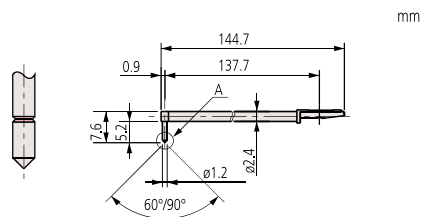

Volitelné snímací doteky pro drsnoměry Surfptest, Formtracer Avant a sérii SV-C

Obj. č.	Úhel	Rádus
12AAC741	60°	2 μm
12AAB414	90°	5 μm
12AAB426	90°	10 μm

Pro hluboké otvory [trojnásobná délka]

Obj. č.	Úhel	Rádus
12AAC735	60°	2 μm
12AAB409	90°	5 μm
12AAB421	90°	10 μm

Pro hluboké drážky 10 mm

Obj. č.	Úhel	Rádus
12AAC736	60°	2 μm
12AAB408	90°	5 μm
12AAB420	90°	10 μm

Pro hluboké drážky 20 mm

Obj. č.	Úhel	Rádus
12AAE893	60°	2 μm
12AAE909	90°	5 μm

Pro hluboké drážky 20 mm [dvojnásobná délka]

Obj. č.	Úhel	Rádus
12AAC737	60°	2 μm
12AAB407	90°	5 μm
12AAB419	90°	10 μm

Pro hluboké drážky 30 mm