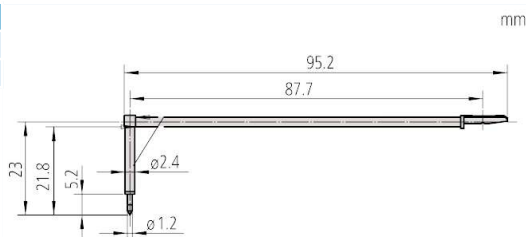

Volitelné snímací doteky pro drsnoměry Surfptest, Formtracer Avant a sérii SV-C

Obj. č.	Úhel	Rádus
12AAC741	60°	2 μm
12AAB414	90°	5 μm
12AAB426	90°	10 μm

Pro hluboké otvory [trojnásobná délka]

Obj. č.	Úhel	Rádus
12AAC735	60°	2 μm
12AAB409	90°	5 μm
12AAB421	90°	10 μm

Pro hluboké drážky 10 mm

Obj. č.	Úhel	Rádus
12AAC736	60°	2 μm
12AAB408	90°	5 μm
12AAB420	90°	10 μm

Pro hluboké drážky 20 mm

Obj. č.	Úhel	Rádus
12AAE893	60°	2 μm
12AAE909	90°	5 μm

Pro hluboké drážky 20 mm [dvojnásobná délka]

Obj. č.	Úhel	Rádus
12AAC737	60°	2 μm
12AAB407	90°	5 μm
12AAB419	90°	10 μm

Pro hluboké drážky 30 mm