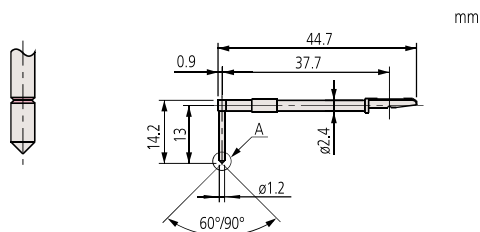

Volitelné snímací doteky pro drsnoměry Surfptest, Formtracer Avant a sérii SV-C

Obj. č.	Úhel	Rádus
12AAC741	60°	2 μm
12AAB414	90°	5 μm
12AAB426	90°	10 μm

Pro hluboké otvory [trojnásobná délka]

Obj. č.	Úhel	Rádus
12AAC735	60°	2 μm
12AAB409	90°	5 μm
12AAB421	90°	10 μm

Pro hluboké drážky 10 mm

Obj. č.	Úhel	Rádus
12AAC736	60°	2 μm
12AAB408	90°	5 μm
12AAB420	90°	10 μm

Pro hluboké drážky 20 mm

Obj. č.	Úhel	Rádus
12AAE893	60°	2 μm
12AAE909	90°	5 μm

Pro hluboké drážky 20 mm [dvojnásobná délka]

Obj. č.	Úhel	Rádus
12AAC737	60°	2 μm
12AAB407	90°	5 μm
12AAB419	90°	10 μm

Pro hluboké drážky 30 mm