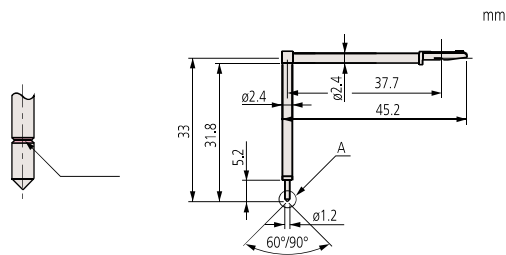

Volitelné snímací doteky pro drsnoměry Surfptest, Formtracer Avant a sérii SV-C

Obj. č.	Úhel	Rádus
12AAC741	60°	2 μm
12AAB414	90°	5 μm
12AAB426	90°	10 μm

Pro hluboké otvory [trojnásobná délka]

Obj. č.	Úhel	Rádus
12AAC735	60°	2 μm
12AAB409	90°	5 μm
12AAB421	90°	10 μm

Pro hluboké drážky 10 mm

Obj. č.	Úhel	Rádus
12AAC736	60°	2 μm
12AAB408	90°	5 μm
12AAB420	90°	10 μm

Pro hluboké drážky 20 mm

Obj. č.	Úhel	Rádus
12AAE893	60°	2 μm
12AAE909	90°	5 μm

Pro hluboké drážky 20 mm [dvojnásobná délka]

Obj. č.	Úhel	Rádus
12AAC737	60°	2 μm
12AAB407	90°	5 μm
12AAB419	90°	10 μm

Pro hluboké drážky 30 mm