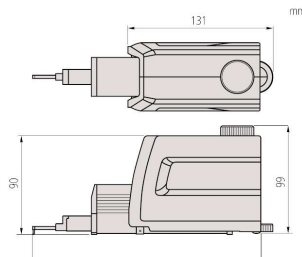

Volitelné příslušenství

Obj. č.	Popis
02AZD790D	Propojovací kabel D pro U-WAVE-T, ploché 10-pinové provedení
12AAB358	Upevnění na válcové obrobky Ø15-60 mm
12AAD510	USB kabel pro sérii SJ-310/SJ-410
178-019	Přesný svěrák
178-182	Digitální nastavitelný stůl ve třech osách
178-183	Křížový a nivelační stůl XY, Rozsah posuvu: ±12,5mm; Rozsah nivelování: ±1,5°
178-185	Digitální křížový a nivelační stůl XY, Rozsah posuvu: ±12,5mm; Rozsah nivelování: ±1,5°
178-195	Nivelační stůl, Rozsah nivelování: +/- 1,5°
178-196	Digitální nivelační stůl [mm], Rozsah nivelování: +/- 1,5°
178-198	Digitální křížový stůl XY [mm], Rozsah posuvu: +/- 12,5mm
178-396-2	Snímač, 0,75 mN
178-397-2	Snímač, 4 mN
178-605	Etalon drsnosti, Ra 1 µm
178-610	Stupňový etalon drsnosti, (1;2;5;10) µm
178-611	Stupňový etalon drsnosti, (2, 10) µm
936937	Digimatic kabel, plochý, 10 pinů, 1m
965014	Digimatic kabel, plochý, 10 pinů, 2m
12AAW452	Paměťová karta 2GB, pro SJ-210

Spotřební materiál

Obj. č.	Popis
12AAN046	Vyměnitelná baterie, pro Surftest SJ-310/SJ-410
12BAL402	Ochranný kryt displeje
270732	Papír do tiskárny, 5 rolíček, pro SJ-310

178-196
Nivelační stůl D.A.T.

178-182
Digitální nastavitelný stůl ve třech osách

178-183
Křížový a nivelační stůl XY [mm]

Měření drsnosti R-plochy

SJ-411: 207,5 mm / SJ-412: 234 mm
Měřicí jednotka

Volitelné příslušenství:

- Jednotka auto nastavení 178-010
- Nastavení osy X 178-020
- Digitální jednotka nastavení sklonu 178-030