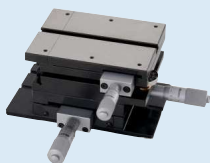

Volitelné příslušenství

Obj. č.	Popis
02AZD790D	Propojovací kabel D pro U-WAVE-T, ploché 10-pinové provedení
12AAB358	Upevnění na válcové obrobky Ø15-60 mm
12AAD510	USB kabel pro sérii SJ-310/SJ-410
178-019	Přesný svěrák
178-182	Digitální nastavitelný stůl ve třech osách
178-183	Křížový a nivelační stůl XY, Rozsah posuvu: ±12,5mm; Rozsah nivelování: ±1,5°
178-185	Digitální křížový a nivelační stůl XY, Rozsah posuvu: ±12,5mm; Rozsah nivelování: ±1,5°
178-195	Nivelační stůl, Rozsah nivelování: +/- 1,5°
178-196	Digitální nivelační stůl [mm], Rozsah nivelování: +/- 1,5°
178-198	Digitální křížový stůl XY [mm], Rozsah posuvu: +/- 12,5mm
178-396-2	Snímač, 0,75 mN
178-397-2	Snímač, 4 mN
178-605	Etalon drsnosti, Ra 1 µm
178-610	Stupňový etalon drsnosti, (1;2;5;10) µm
178-611	Stupňový etalon drsnosti, (2, 10) µm
936937	Digimatic kabel, plochý, 10 pinů, 1m
965014	Digimatic kabel, plochý, 10 pinů, 2m
12AAW452	Paměťová karta 2GB, pro SJ-210

Spotřební materiál

Obj. č.	Popis
12AAN046	Vyměnitelná baterie, pro Surftest SJ-310/SJ-410
12BAL402	Ochranný kryt displeje
270732	Papír do tiskárny, 5 rolíček, pro SJ-310

178-196
Nivelační stůl D.A.T.

178-182
Digitální nastavitelný stůl ve třech osách

178-183
Křížový a nivelační stůl XY [mm]

Měření drsnosti R-plochy

SJ-411: 207,5 mm / SJ-412: 234 mm
Měřicí jednotka

Volitelné příslušenství:

- Jednotka auto nastavení 178-010
- Nastavení osy X 178-020
- Digitální jednotka nastavení sklonu 178-030