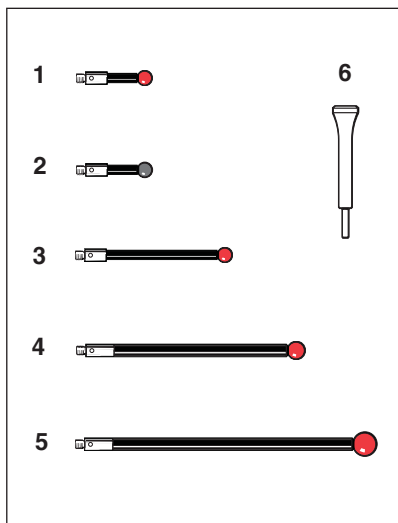

Sady doteků se závitem M3

A-5003-6152 Sada doteků se závitem M3 pro SP25M/SM25-2/SH25-2

Poloha	Objednací číslo	Popis
1	A-5003-5975	M3 STY D5R L21 EWL13.5 d3CF
2	A-5003-5978	M3 STY D5SN L21 EWL13.5 d3CF
3	A-5003-5974	M3 STY D5R L50 EWL42.5 d3CF
4	A-5003-5976	M3 STY D6R L50 EWL50 d4CF
5	A-5003-4860	M3 STY D6R L75 EWL75 d4CF
6	A-5004-7582	M2-M3 STYLUS TOOL

www.renishaw.cz

A-5003-6153 Sada doteků se závitem M3 pro SP25M/SM25-3/SH25-3

Poloha	Objednací číslo	Popis
1	A-5003-5975	M3 STY D5R L21 EWL13.5 d3CF
2	A-5003-5978	M3 STY D5SN L21 EWL13.5 d3CF
3	A-5003-5974	M3 STY D5R L50 EWL42.5 d3CF
4	A-5003-4860	M3 STY D6R L75 EWL75 d4CF
5	A-5003-4863	M3 STY D8R L100 EWL100 d4CF
6	A-5004-7582	M2-M3 STYLUS TOOL