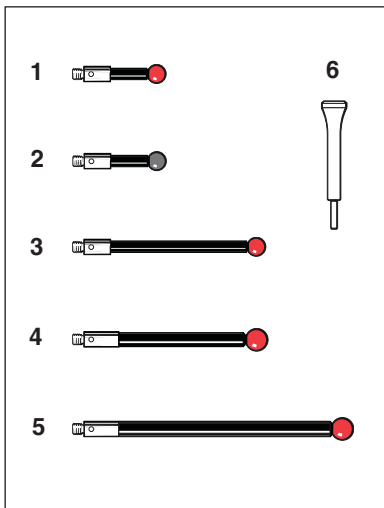

Sady doteků se závitem M3

A-5003-6152 Sada doteků se závitem M3 pro SP25M/SM25-2/SH25-2

Poloha	Objednací číslo	Popis
1	A-5003-5975	M3 STY D5R L21 EWL13.5 d3CF
2	A-5003-5978	M3 STY D5SN L21 EWL13.5 d3CF
3	A-5003-5974	M3 STY D5R L50 EWL42.5 d3CF
4	A-5003-5976	M3 STY D6R L50 EWL50 d4CF
5	A-5003-4860	M3 STY D6R L75 EWL75 d4CF
6	A-5004-7582	M2-M3 STYLUS TOOL

www.renishaw.cz

A-5003-6153 Sada doteků se závitem M3 pro SP25M/SM25-3/SH25-3

Poloha	Objednací číslo	Popis
1	A-5003-5975	M3 STY D5R L21 EWL13.5 d3CF
2	A-5003-5978	M3 STY D5SN L21 EWL13.5 d3CF
3	A-5003-5974	M3 STY D5R L50 EWL42.5 d3CF
4	A-5003-4860	M3 STY D6R L75 EWL75 d4CF
5	A-5003-4863	M3 STY D8R L100 EWL100 d4CF
6	A-5004-7582	M2-M3 STYLUS TOOL