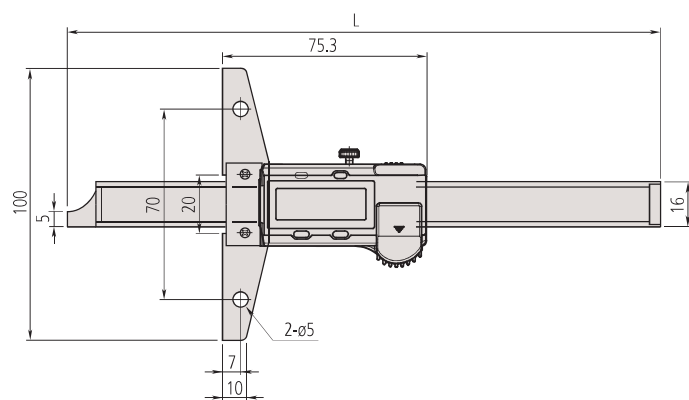

ABSOLUTE DIGIMATIC Hloubkoměry

Série 571

Standardní modely digitálních hloubkoměrů.

Nabízí následující výhody:

- Systém ABSOLUTE zajišťuje spolehlivé měření.
- Můstek, měřicí a vodící plochy jsou kalené a velmi jemně lapované.
- Velikost číslic zaručuje snadné odečítání.
- Dlouhá životnost baterie.

571-201-30

571-204-10

Metrické

Obj. č.	Roz. měř. [mm]	Max. povolená chyba E MPE	Můstek (Š x T)	Hmot. [g]
571-201-30	0 - 150	±0,02 mm	100 x 6 mm	207
571-202-30	0 - 200	±0,02 mm	100 x 6 mm	227
571-203-30	0 - 300	±0,03 mm	100 x 6 mm	310
571-204-10	0 - 450	±0,05 mm	250 x 10 mm	1270
571-205-10	0 - 600	±0,05 mm	250 x 10 mm	1400
571-206-10	0 - 750	±0,06 mm	250 x 10 mm	1530
571-207-10	0 - 1000	±0,07 mm	250 x 10 mm	1760

Až do rozsahu měření 300 mm

ABSOLUTE®

Funkce	Série 571
ORIGIN (ABS-nula)	●
ZAP/VYP	●
Alarm slabé baterie	●
Výstup dat	●
NULOVÁNÍ / ABS přepínání	●

Technické parametry

Max. rychlost odezvy	Neomezená
Napájení	1 baterie SR44
Životnost baterie	cca 18 000 hodin (modely 150, 200 mm) cca 20 000 hodin (modely >200 mm)
Dodává se	V pouzdře, včetně 1 baterie

Spotřební materiál

Obj. č.	Popis
938882	Baterie SR44 1,5V

Rozsah měření > 300 mm