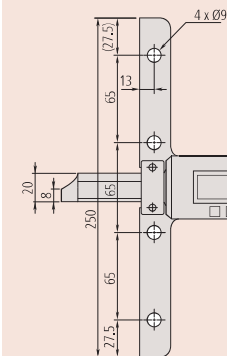

571-201-30

571-204-10

Metrické

Obj. č.	Roz. měř. [mm]	Max. povolená chyba E MPE	Můstek (Š x T)	Hmot. [g]
571-201-30	0 - 150	±0,02 mm	100 x 6 mm	207
571-202-30	0 - 200	±0,02 mm	100 x 6 mm	227
571-203-30	0 - 300	±0,03 mm	100 x 6 mm	310
571-204-10	0 - 450	±0,05 mm	250 x 10 mm	1270
571-205-10	0 - 600	±0,05 mm	250 x 10 mm	1400
571-206-10	0 - 750	±0,06 mm	250 x 10 mm	1530
571-207-10	0 - 1000	±0,07 mm	250 x 10 mm	1760

Volitelné příslušenství

Obj. č.	Popis
959149	Digimatic kabel, přímý, s tl. DATA, 1m
959150	Digimatic kabel s tl. DATA, 2m
06AFM380C	Kabel USB Input Tool (DIGIMATIC USB), Digi/Digi2, přímý, s tl. DATA
264-620	U-WAVE fit, provedení IP67, Bezdrátový vysílač pro posuvné měřítko
264-621	U-WAVE fit, Provedení s bzučákem, Bezdrátový vysílač pro posuvná měřítka
264-624	U-WAVE Bluetooth, provedení IP67, Bezdrátový vysílač pro posuvná měřítka, Bezdrátový vysílač pro posuvná měřítka
264-625	U-WAVE fit Bluetooth, provedení s bzučákem (bez IP), Bezdrátový vysílač pro posuvné měřítko
02AZF300	Připojovací jednotka, U-WAVE fit, Standardní provedení
959143	Jednotka HOLD (zastavení)
900370	Prodlužovací můstek pro hloubkoměry, šířka 180mm do rozsahu měření 300mm
900371	Prodlužovací můstek pro hloubkoměry, šířka 260mm do rozsahu měření 300mm
900372	Prodlužovací můstek pro hloubkoměry, šířka 320mm do rozsahu měření 300mm

Spotřební materiál

Obj. č.	Popis
938882	Baterie SR44 1,5V

Rozsah měření > 300 mm