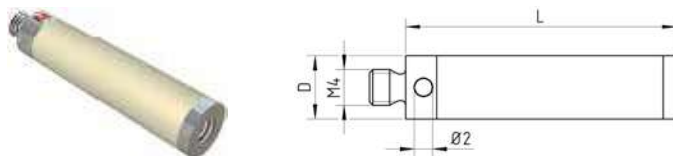

Příslušenství doteků M4

Nástavec M4 ocelový
nerezová ocel

Katalogové číslo	Závít	S mm	L mm	ML mm	ML 1 mm	D mm	DS mm	DS 1 mm	Hmotnost g
K651199	M4		10			7			2,39
K651200	M4		15			7			3,81
K651201	M4		20			7			5,33
K651202	M4		30			7			8,52

Nástavec M4 keramický
dřík keramický
koncovky z nerezové oceli

Katalogové číslo	Závít	S mm	L mm	ML mm	ML 1 mm	D mm	DS mm	DS 1 mm	Hmotnost g
K651203	M4		30			7			5,09
K651204	M4		50			7			6,15
K651205	M4		100			7			10,6
K651582	M4		200			7			13

Pěticečný držák doteků M4
nerezová ocel, otočná

Katalogové číslo	Závít	S mm	L mm	ML mm	ML 1 mm	D mm	DS mm	DS 1 mm	Hmotnost g
K651206	M4		18			15			12,1

Pěticečný držák doteků M4
nerezová ocel, neotočný

Katalogové číslo	Závít	S mm	L mm	ML mm	ML 1 mm	D mm	DS mm	DS 1 mm	Hmotnost g
K651455	M4		15			15			10