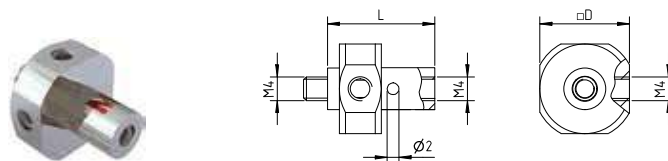

Příslušenství doteků M4

Nástavec M4 ocelový
nerezová ocel

Katalogové číslo	Závít	S mm	L mm	ML mm	ML 1 mm	D mm	DS mm	DS 1 mm	Hmotnost g
K651199	M4		10			7			2,39
K651200	M4		15			7			3,81
K651201	M4		20			7			5,33
K651202	M4		30			7			8,52

Nástavec M4 keramický
dřík keramický
koncovky z nerezové oceli

Katalogové číslo	Závít	S mm	L mm	ML mm	ML 1 mm	D mm	DS mm	DS 1 mm	Hmotnost g
K651203	M4		30			7			5,09
K651204	M4		50			7			6,15
K651205	M4		100			7			10,6
K651582	M4		200			7			13

Pěticečný držák doteků M4
nerezová ocel, otočná

Katalogové číslo	Závít	S mm	L mm	ML mm	ML 1 mm	D mm	DS mm	DS 1 mm	Hmotnost g
K651206	M4		18			15			12,1

Pěticečný držák doteků M4
nerezová ocel, neotočný

Katalogové číslo	Závít	S mm	L mm	ML mm	ML 1 mm	D mm	DS mm	DS 1 mm	Hmotnost g
K651455	M4		15			15			10