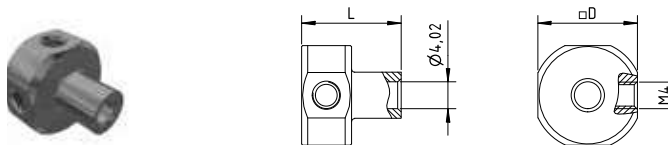

Příslušenství doteků M4

Nástavec M4 ocelový
nerezová ocel

Katalogové číslo	Závít	S mm	L mm	ML mm	ML 1 mm	D mm	DS mm	DS 1 mm	Hmotnost g
K651199	M4		10			7			2,39
K651200	M4		15			7			3,81
K651201	M4		20			7			5,33
K651202	M4		30			7			8,52

Nástavec M4 keramický
dřík keramický
koncovky z nerezové oceli

Katalogové číslo	Závít	S mm	L mm	ML mm	ML 1 mm	D mm	DS mm	DS 1 mm	Hmotnost g
K651203	M4		30			7			5,09
K651204	M4		50			7			6,15
K651205	M4		100			7			10,6
K651582	M4		200			7			13

Pěticečný držák doteků M4
nerezová ocel, otočná

Katalogové číslo	Závít	S mm	L mm	ML mm	ML 1 mm	D mm	DS mm	DS 1 mm	Hmotnost g
K651206	M4		18			15			12,1

Pěticečný držák doteků M4
nerezová ocel, neotočný

Katalogové číslo	Závít	S mm	L mm	ML mm	ML 1 mm	D mm	DS mm	DS 1 mm	Hmotnost g
K651455	M4		15			15			10