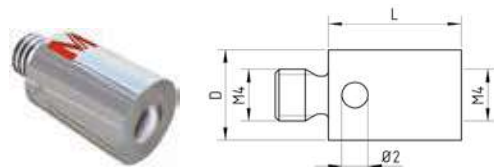

Příslušenství doteků M4

Nástavec M4 ocelový
nerezová ocel

Katalogové číslo	Závít	S mm	L mm	ML mm	ML 1 mm	D mm	DS mm	DS 1 mm	Hmotnost g
K651199	M4		10			7			2,39
K651200	M4		15			7			3,81
K651201	M4		20			7			5,33
K651202	M4		30			7			8,52

Nástavec M4 keramický
dřík keramický
koncovky z nerezové oceli

Katalogové číslo	Závít	S mm	L mm	ML mm	ML 1 mm	D mm	DS mm	DS 1 mm	Hmotnost g
K651203	M4		30			7			5,09
K651204	M4		50			7			6,15
K651205	M4		100			7			10,6
K651582	M4		200			7			13

Pěticečný držák doteků M4
nerezová ocel, otočná

Katalogové číslo	Závít	S mm	L mm	ML mm	ML 1 mm	D mm	DS mm	DS 1 mm	Hmotnost g
K651206	M4		18			15			12,1

Pěticečný držák doteků M4
nerezová ocel, neotočný

Katalogové číslo	Závít	S mm	L mm	ML mm	ML 1 mm	D mm	DS mm	DS 1 mm	Hmotnost g
K651455	M4		15			15			10