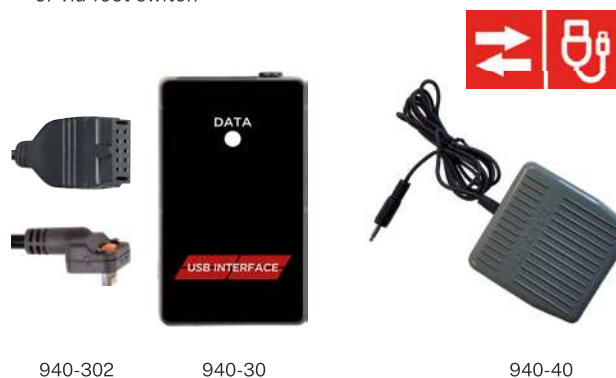

USB-interface for digital Mitutoyo micrometer IP67

- PC connection via USB port
- Collects data and transmits directly into Microsoft standard software (Word, Excel, Datenbank)
- Data transmission via data-button on micrometer, interface or via foot switch