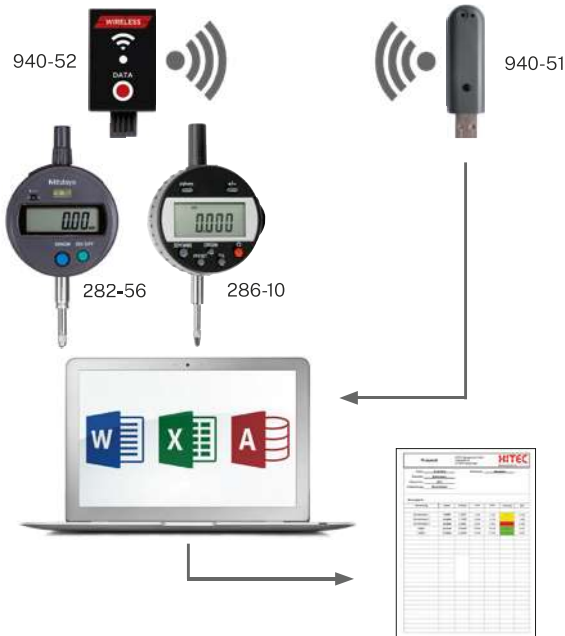

Wireless Datenübertragung für digitale Messuhren

- Direkte Messwertübertragung an PC
- Speicherbar als Textdatei oder Exceltabelle
- Ca. 20m Reichweite
- Pro USB-Empfänger bis zu 8 Messgeräte
- Optisches (LED) und akustisches Signal bei Datenübergabe

Wireless data transmission for indicator

- Collects data and transmits directly into Microsoft standard software (Word, Excel, database)
- Ca. 20m operating range
- For each USB-receiver up to 8 measuring instruments
- Optical (LED) and acoustic signal when transferring data

USB-Interface für Messuhren digital

- Anschluss an PC über USB
- Direkte Messwertübertragung an PC
- Speicherbar als Textdatei, Excel- oder Datenbanktabelle
- Messwertübergabe via Daten-Taste an der Messuhr, am Interface oder mittels Fußschalter

USB-interface for digital indicator

- PC connection via USB port
- Collects data and transmits directly into Microsoft standard software (Word, Excel, database)
- Data transmission via data-button on indicator, interface or via foot switch