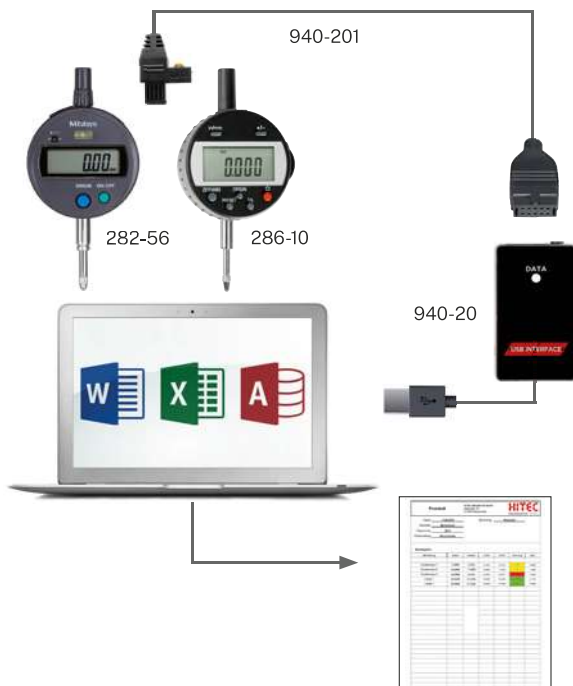

Wireless Datenübertragung für digitale Messuhren

- Direkte Messwertübertragung an PC
- Speicherbar als Textdatei oder Exceltabelle
- Ca. 20m Reichweite
- Pro USB-Empfänger bis zu 8 Messgeräte
- Optisches (LED) und akustisches Signal bei Datenübergabe

Wireless data transmission for indicator

- Collects data and transmits directly into Microsoft standard software (Word, Excel, database)
- Ca. 20m operating range
- For each USB-receiver up to 8 measuring instruments
- Optical (LED) and acoustic signal when transferring data

USB-Interface für Messuhren digital

- Anschluss an PC über USB
- Direkte Messwertübertragung an PC
- Speicherbar als Textdatei, Excel- oder Datenbanktabelle
- Messwertübergabe via Daten-Taste an der Messuhr, am Interface oder mittels Fußschalter

USB-interface for digital indicator

- PC connection via USB port
- Collects data and transmits directly into Microsoft standard software (Word, Excel, database)
- Data transmission via data-button on indicator, interface or via foot switch