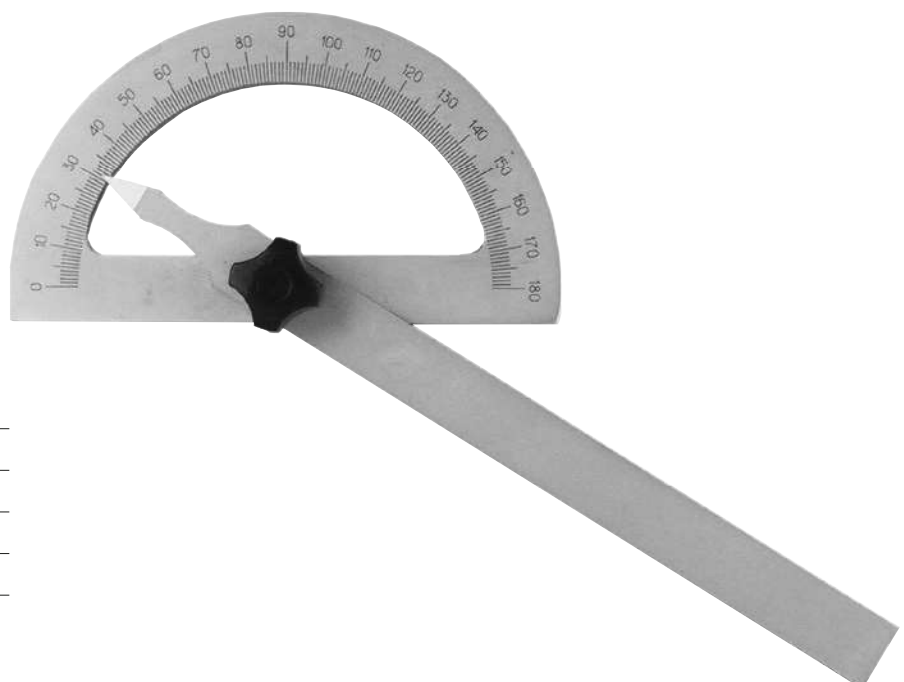

**Gradmesser 10-170°**

- Werksnorm
- verstellbare Schiene
- mattverchromt
- einzeln verpackt

**Protractor 10-170°**

- factory standard
- moveable blade
- satin chromed
- individually packed

Ø mm	L mm	No.
100	150	301-95
150	300	301-96
200	400	301-97
250	500	301-98
300	600	301-99

301-95

**Gradmesser 0-180°**

- Werksnorm
- mit Feststellschraube
- mattverchromt
- einzeln verpackt

**Protractor 0-180°**

- factory standard
- lock screw
- satin chromed
- individually packed

Ø mm	L mm	No.
80	120	301-86
120	150	301-87
150	200	301-88
200	300	301-89
300	500	301-90

Ø Ø d. Gradbogens diameter of protractor  
L Länge des freien Schenkels Length of the free blade

301-86