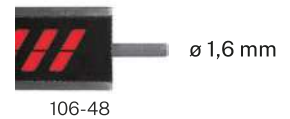

106-11

**Funktionen:** Ein/Aus, Null, mm/inch  
**Features:** on/off, zero mm/inch

> mm <				No.
150	0,01	0,0005	40	106-11

Messschieber digital ABS

Digital caliper ABS

- IP54
- DIN 862
- rostfreier Stahl
- Auto off
- 4-fach Messung
- Feststellschraube
- Absolut Messsystem
- **mit Datenausgang**
- Batterie CR2032
- inkl. Etui

- IP54
- DIN 862
- stainless steel
- Auto off
- quadruple measurement
- lock screw
- absolute measuring system
- **with data output**
- Battery CR2032
- incl. box

Zubehör zur Datenübertragung  
 accessories for data output  
 Siehe S. 7/See page 7