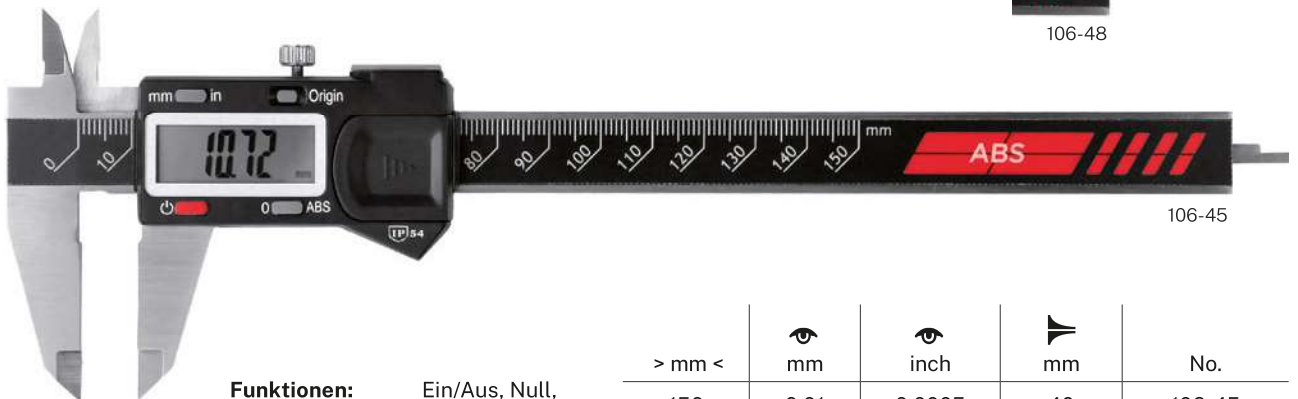

Messschieber digital

Digital caliper

- IP54
- DIN 862
- rostfreier Stahl
- Auto off
- 4-fach Messung
- Feststellschraube
- Batterie CR2032
- inkl. Etui

- IP54
- DIN 862
- stainless steel
- Auto off
- quadruple measurement
- lock screw
- Battery CR2032
- incl. box

106-11

**Funktionen:** Ein/Aus, Null, mm/inch  
**Features:** on/off, zero mm/inch

> mm <				No.
150	0,01	0,0005	40	106-11

Messschieber digital ABS

Digital caliper ABS

- IP54
- DIN 862
- rostfreier Stahl
- Auto off
- 4-fach Messung
- Feststellschraube
- Absolut Messsystem
- **mit Datenausgang**
- Batterie CR2032
- inkl. Etui

- IP54
- DIN 862
- stainless steel
- Auto off
- quadruple measurement
- lock screw
- absolute measuring system
- **with data output**
- Battery CR2032
- incl. box

Zubehör zur Datenübertragung  
 accessories for data output  
 Siehe S. 7/See page 7