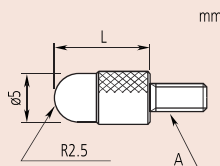

Vypouklý dotek