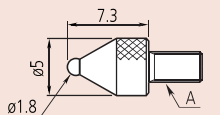

Kuličkový dotek