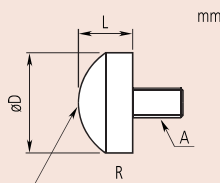

Kulový dotek - ocel

Kulový dotek - tvrdokov

Kulový dotek (901312)

Kuličkový dotek (101122)

Vypouklý dotek (101118)

Kulový dotek - ocel (101119)

Kulový dotek - tvrdokov (120058D)

Metrické

Metrické

Kuličkové doteky

Obj. č.	Materiál	A [mm]	D [mm]
21AAA349	Tvrdokov	M2,5x0,45	1
21AAA350	Tvrdokov	M2,5x0,45	1,5
101122	Ocel	M2,5x0,45	1,8
21AAA351	Tvrdokov	M2,5x0,45	2,5
21AAA352	Tvrdokov	M2,5x0,45	4

Metrické

Kulové doteky

Obj. č.	Materiál	A [mm]	D [mm]	L [mm]	SR [mm]
111460	Ocel	M2,5x0,45	5,5	3	5
125258	Ocel	M2,5x0,45	7,9	5	5
101119	Ocel	M2,5x0,45	10	5	7
120058D	Tvrdokov	M2,5x0,45	5,5	5	5
120059D	Tvrdokov	M2,5x0,45	7,5	10	7
120060D	Tvrdokov	M2,5x0,45	10,5	10	10