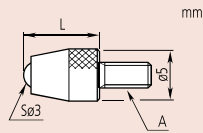

Měřicí doteky pro úchylkoměry

Doteky pro úchylkoměry s rádiusem

Kulový dotek (901312)