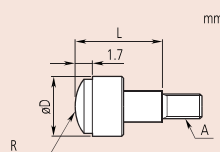

Kulový dotek - tvrdokov

Metrické

Kulové doteky

Obj. č.	Provedení	Materiál	A [mm]	L [mm]
901312		Tvrdokov	M2,5x0,45	7,3
120045D		Tvrdokov	M2,5x0,45	8
902119	Voděodolné provedení, série S	Tvrdokov	M2,5x0,45	8,3
21AZA319		Tvrdokov	M2,5x0,45	8,3
21AZA320	Voděodolné provedení, série S	Tvrdokov	M2,5x0,45	12,1
21JAA225		Tvrdokov	M2,5x0,45	14
120049D		Tvrdokov	M2,5x0,45	15
21JAA224		Tvrdokov	M2,5x0,45	17
21AZA321	Voděodolné provedení, série S	Tvrdokov	M2,5x0,45	19,3
137391		Tvrdokov	M2,5x0,45	20
21JAA226		Tvrdokov	M2,5x0,45	22
120053D		Tvrdokov	M2,5x0,45	25
21AAA252		Tvrdokov	M2,5x0,45	30
901994		Plast	M2,5x0,45	7,3
120047D		Rubín	M2,5x0,45	8
120051D		Rubín	M2,5x0,45	15
137392		Rubín	M2,5x0,45	20
120055D		Rubín	M2,5x0,45	25
21AAA253		Rubín	M2,5x0,45	30
120046D		Safír	M2,5x0,45	8
120050D		Safír	M2,5x0,45	15
120054D		Safír	M2,5x0,45	25

Metrické

Kuličkové doteky

Obj. č.	Materiál	A [mm]	D [mm]
21AAA349	Tvrdokov	M2,5x0,45	1
21AAA350	Tvrdokov	M2,5x0,45	1,5
101122	Ocel	M2,5x0,45	1,8
21AAA351	Tvrdokov	M2,5x0,45	2,5
21AAA352	Tvrdokov	M2,5x0,45	4

Metrické

Vypouklé doteky

Obj. č.	Materiál	A [mm]	L [mm]
101386	Ocel	M2,5x0,45	5
101118	Ocel	M2,5x0,45	10
137393	Ocel	M2,5x0,45	15
101387	Ocel	M2,5x0,45	20
101388	Ocel	M2,5x0,45	25
21AAA254	Ocel	M2,5x0,45	30

Metrické

Kulové doteky

Obj. č.	Materiál	A [mm]	D [mm]	L [mm]	SR [mm]
111460	Ocel	M2,5x0,45	5,5	3	5
125258	Ocel	M2,5x0,45	7,9	5	5
101119	Ocel	M2,5x0,45	10	5	7
120058D	Tvrdokov	M2,5x0,45	5,5	5	5
120059D	Tvrdokov	M2,5x0,45	7,5	10	7
120060D	Tvrdokov	M2,5x0,45	10,5	10	10