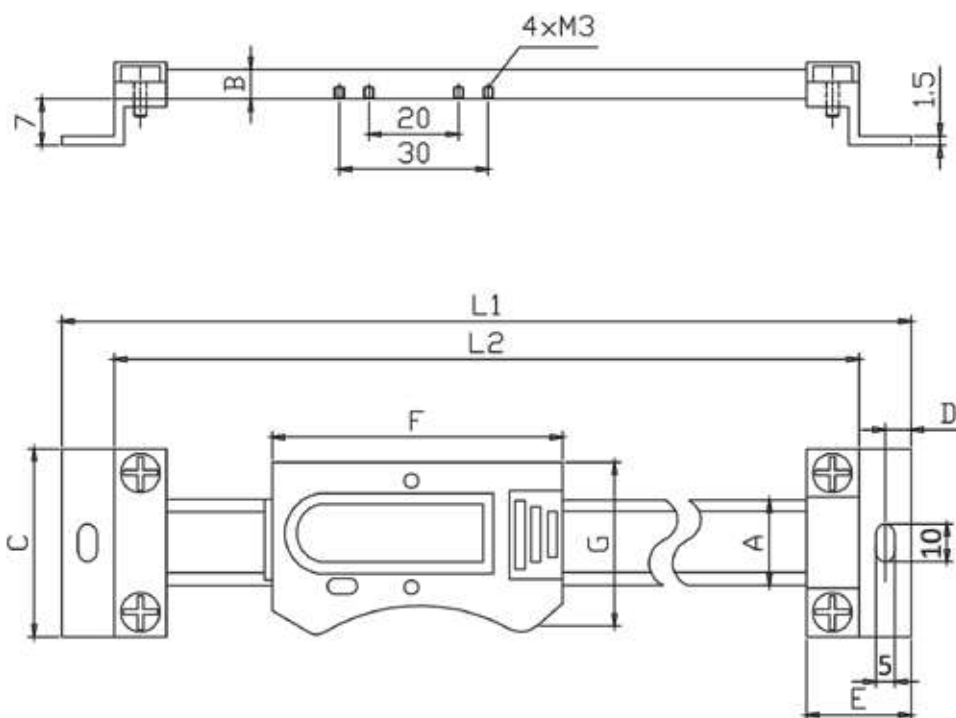

Anbaumessschieber digital horizontal

Digital scale horizontal

- Auflösung: .0005"/0.01 mm
- Zoll/metrisch
- Ablesung: absolut (Messen aus der Nullstellung) oder inkremental (schrittweises Messen)
- Diese Messmethode kann durch Drücken der ABS/INC Taste ausgewählt werden
- Horizontale Ausführung
- Batterie SR44

- Resolution: .0005"/0.01 mm
- Inch/metric conversion
- The displayed readings are available in either absolute (measurement to the zero position) or an incremental (temporary) zero set position at any position along the scale
- Either measurement mode can be selected by pressing the ABS/INC button
- Horizontal numeric display
- Battery SR44

112-02

Abmessung/range in mm	A	B	C	D	E	F	G	L1	L2
150 mm	16	4	35	6	24	55	34	259	235
300 mm	16	4	35	6	24	55	34	444	420
500 mm	24	5,5	45	8	32	92	40	682	650

> mm <	mm	No.
150	0,03	112-02
300	0,04	112-04
500	0,08	112-06

> mm < Messbereich Range
 Ablesung Reading