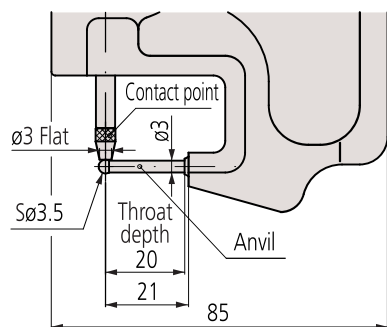

## Série 547

ABSOLUTE DIGIMATIC Tloušťkoměry vhodné na měření tloušťky stěn potrubí.

- Je možná i obousměrná komunikace, např. pro nastavení parametrů z PC (rozhraní Digimatic S1).

547-360A

### Metrické

Obj. č.	Roz. měř. [mm]	Provedení	Čís. krok	Přesnost	Stupeň ochrany	Obj. č. úchylkoměru	Max. hloubka měření	Měř. síla [N]	Hmot. [g]
547-360A	0 - 10	Dotek Ø=3,5mm, vřetenø Ø=3mm	0,01 mm	±20 µm	IP42	543-710B5	20 mm	≤1,5	230

Funkce	Série 547
DATA/HOLD	●
PRESET (předvolba)	●
Výstup dat DIGIMATIC	●
ZAP/VYP	●
Funkce "Lock" (blokování klávesnice)	●
Vyhodnocení OK/±n.OK	●
NULOVÁNÍ / ABS přepínání	●
Výpočtové funkce (se vzorcem)	●
Přepínání směru čítání	●
Obousměrné rozhraní Digimatic S1	●
Analogový přepínač rozsahu měření	●
Nastavení automatického vypínání	●
Analogový přepínač rozsahu měření	●
Uživatelská tlačítka	●
Přepínatelné palce/metrické	●
Funkce upozornění na kalibraci	●
Volba číslicového kroku	●