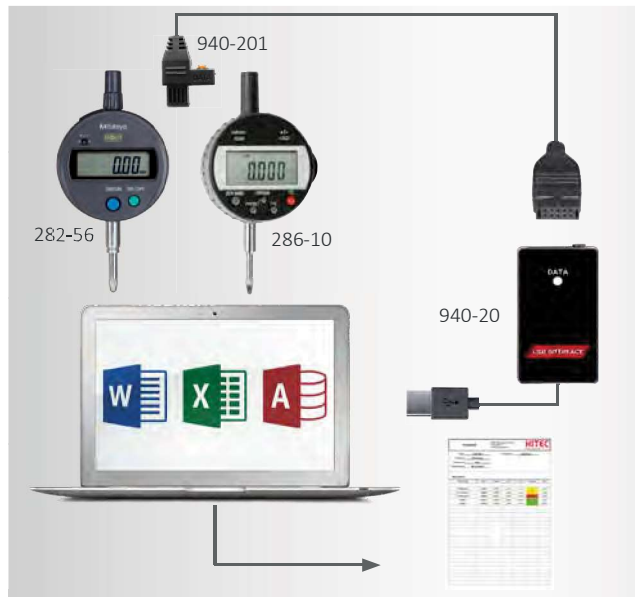

*Collects data and transmits directly into Microsoft standard software (Word, Excel, database)
Ca. 20m operating range
For each USB-receiver up to 8 measuring instruments
Optical (LED) and acoustic signal when transferring data*

Bezeichnung Description	No.
USB-Wireless Set USB wireless set	940-50
USB-Wireless Empfänger USB wireless receiver	940-51
Wireless Sender Wireless transmitter	940-52
Wireless Sender mit Kabel (2m) und Taster Wireless transmitter with cable (2m) and switch	940-53

USB-Interface für Messuhren digital

USB-interface for digital indicator

Anschluss an PC über USB
Direkte Messwertübertragung an PC
Speicherbar als Textdatei, Excel- oder Datenbanktabelle
Messwertübergabe via Daten-Taste an der Messuhr,
am Interface oder mittels Fußschalter

*PC connection via USB port
Collects data and transmits directly into Microsoft standard software (Word, Excel, database)
Data transmission via data-button on indicator,
interface or via foot switch*

Bezeichnung Description	No.
USB-Interface für Messuhr digital - Tastatur DE (QWERTZ) USB-interface for digital indicator - keyboard DE (QWERTZ)	940-20
USB-Interface für Messuhr digital - Tastatur EN/FR/RU/AR (QWERTY) USB-interface for digital indicator - keyboard EN/FR/RU/AR (QWERTY)	940-21
Anschlusskabel für Messuhr digital Connection cable for digital indicator	940-201
Fußschalter für Interface 940-10/-20/-30 Foot switch for interface 940-10/-20/-30	940-40