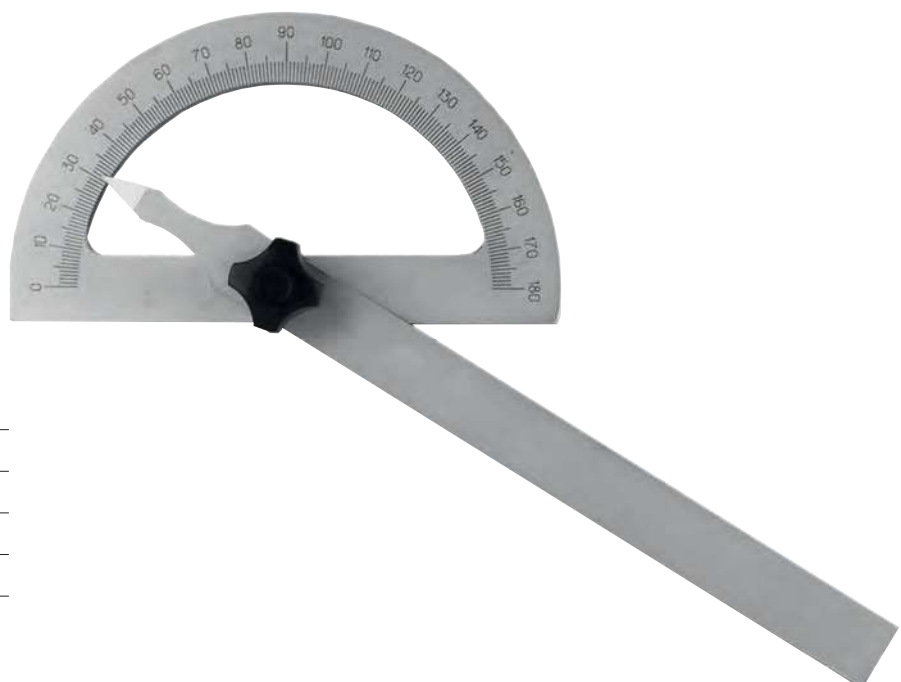

Gradmesser 10 - 170°

- Werksnorm
- verstellbare Schiene
- mattverchromt
- einzeln verpackt

Protractor 10 - 170°

- *factory standard*
- *moveable blade*
- *satin chromed*
- *individually packed*

301-95

∅ mm	L mm	No.
100	150	301-95
150	300	301-96
200	400	301-97
250	500	301-98
300	600	301-99

Gradmesser 0 - 180°

- Werksnorm
- mit Feststellschraube
- mattverchromt
- einzeln verpackt

Protractor 0 - 180°

- *factory standard*
- *lock screw*
- *satin chromed*
- *individually packed*

301-86

∅ mm	L mm	No.
80	120	301-86
120	150	301-87
150	200	301-88
200	300	301-89
300	500	301-90

∅ ∅ d. Gradbogens diameter of protractor
L Länge des freien Schenkels Length of the free blade