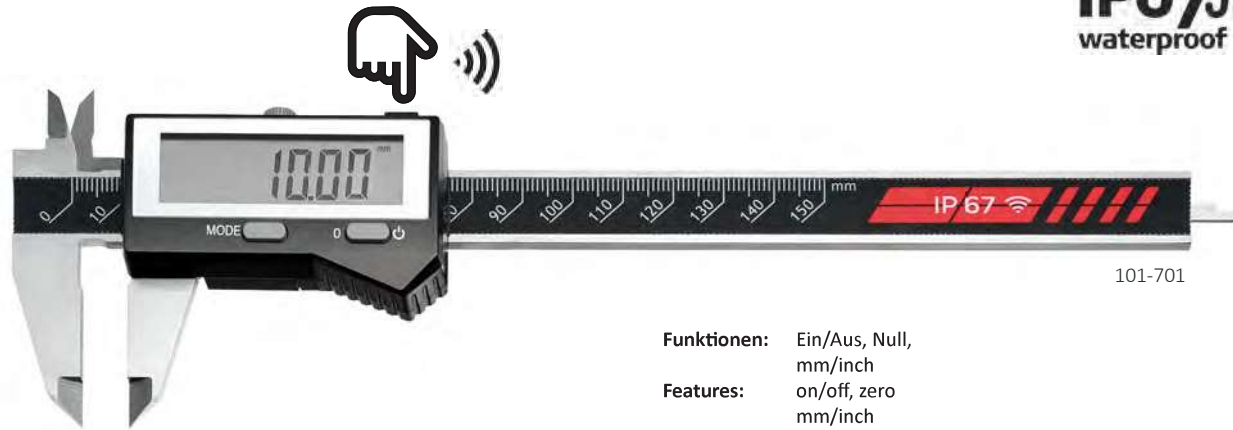

> mm < Messbereich Range
Ablesung Reading
Schnabellänge Length of jaws

> mm <				No.
150	0,01	0,0005	40	101-701