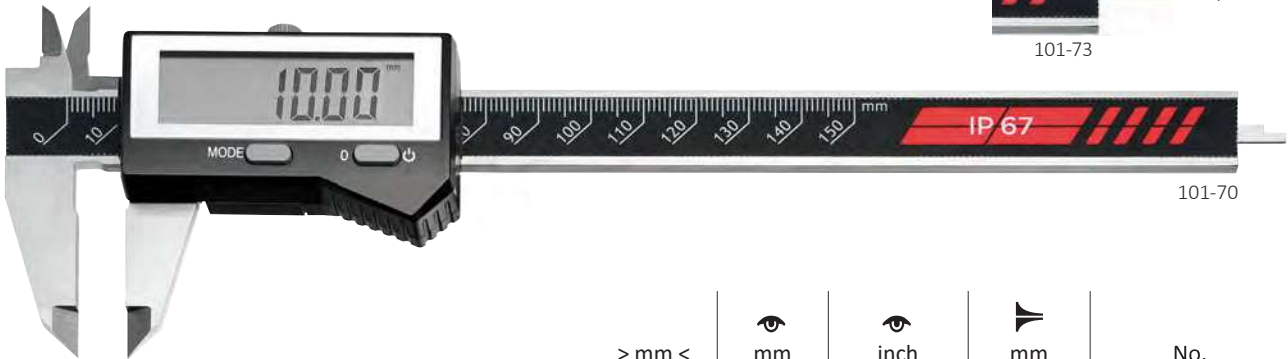

Messschieber digital IP67 mit großer LCD-Anzeige

- IP67
- DIN 862
- großes 12 mm Display
- rostfreier Stahl
- 4-fach Messung
- Feststellschraube
- Batterie CR2032
- inkl. Etui

Digital caliper IP67 with large LCD-display

- IP67
- DIN 862
- large LCD display 12 mm
- stainless steel
- quadruple measurement
- lock screw
- Battery CR2032
- incl. box

Funktionen: Ein/Aus, Null, mm/inch
Features: on/off, zero mm/inch

> mm <				No.
150	0,01	0,0005	40	101-70
200	0,01	0,0005	50	101-71
300	0,01	0,0005	60	101-72
150	0,01	0,0005	40	101-73

Messschieber digital IP67 mit großer LCD-Anzeige und kabelloser Datenübertragung

- IP67
- DIN 862
- großes 14 mm Display
- rostfreier Stahl
- 4-fach Messung
- Feststellschraube
- mit Datenübertragung per Bluetooth
- Batterie CR2032
- inkl. Etui

Digital caliper IP67 with large LCD-display cable-free with data output

- IP67
- DIN 862
- large LCD display 14 mm
- stainless steel
- quadruple measurement
- lock screw
- with bluetooth with data output
- Battery CR2032
- incl. box