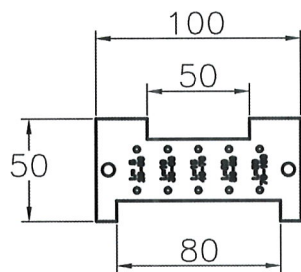

IRIS H

Electronic measuring gauge for internal measurement
Strumento digitale per misurazioni interne

DIGITAL DIAL GAUGES COMPARATORI DIGITALI A BRACCI

- Interchangeable tips
- Data transmission via OPTO-RS232
- Arms length 60, 80, 120 depending on the need

- Puntalini intercambiabili
- Elettronica con uscita dati OPTO-RS232
- Lunghezza bracci 60, 80, 120 a seconda della necessità

Article	Range \varnothing	A	B	C	Accuracy	Resolution	Code	Kg
IRIS 60 H	26-100	60	8	8	0,01	0,01	00744	0,300
IRIS 80 H	26-100	80	10	8	0,01	0,01	00746	0,300
IRIS 120 H	26-100	120	12	8	0,01	0,01	00747	0,340

Article	Code
MA	00748

Article	D	Range	Code	Kg
TH05	5	26-50	00749	0,004
TH10	10	36-60	00750	0,005
TH15	15	46-70	00751	0,007
TH20	20	56-80	00752	0,009
TH30	30	76-100	00753	0,010