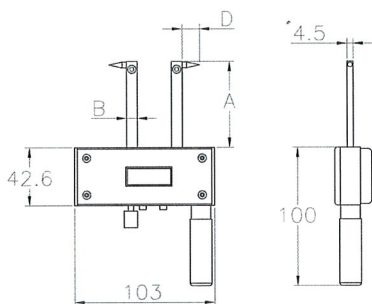

IRIS H

Electronic measuring gauge for internal measurement
Strumento digitale per misurazioni interne

DIGITAL DIAL GAUGES COMPARATORI DIGITALI A BRACCI

- Interchangeable tips
- Data transmission via OPTO-RS232
- Arms length 60, 80, 120 depending on the need

- Puntalini intercambiabili
- Elettronica con uscita dati OPTO-RS232
- Lunghezza bracci 60, 80, 120 a seconda della necessità

Article	Range \varnothing	A	B	C	Accuracy	Resolution	Code	Kg
IRIS 60 H	26-100	60	8	8	0,01	0,01	00744	0,300
IRIS 80 H	26-100	80	10	8	0,01	0,01	00746	0,300
IRIS 120 H	26-100	120	12	8	0,01	0,01	00747	0,340

Article	Code
MA	00748

Article	D	Range	Code	Kg
TH05	5	26-50	00749	0,004
TH10	10	36-60	00750	0,005
TH15	15	46-70	00751	0,007
TH20	20	56-80	00752	0,009
TH30	30	76-100	00753	0,010