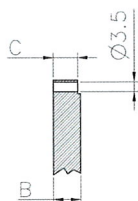

IRIS H

Electronic measuring gauge for internal measurement
Strumento digitale per misurazioni interne

DIGITAL DIAL GAUGES COMPARATORI DIGITALI A BRACCI

- Interchangeable tips
- Data transmission via OPTO-RS232
- Arms length 60, 80, 120 depending on the need

- Puntalini intercambiabili
- Elettronica con uscita dati OPTO-RS232
- Lunghezza bracci 60, 80, 120 a seconda della necessità

Article	Range \varnothing	A	B	C	Accuracy	Resolution	Code	Kg
IRIS 60 H	26-100	60	8	8	0,01	0,01	00744	0,300
IRIS 80 H	26-100	80	10	8	0,01	0,01	00746	0,300
IRIS 120 H	26-100	120	12	8	0,01	0,01	00747	0,340

Article	Code
MA	00748

Article	D	Range	Code	Kg
TH05	5	26-50	00749	0,004
TH10	10	36-60	00750	0,005
TH15	15	46-70	00751	0,007
TH20	20	56-80	00752	0,009
TH30	30	76-100	00753	0,010