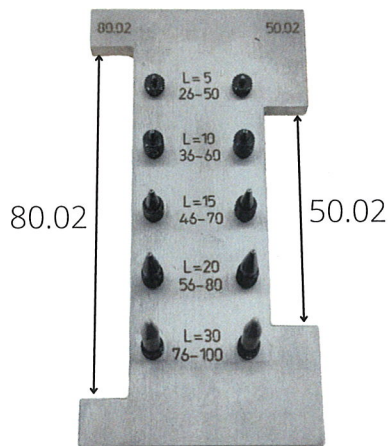

IRIS H

Electronic measuring gauge for internal measurement
Strumento digitale per misurazioni interne

DIGITAL DIAL GAUGES COMPARATORI DIGITALI A BRACCI

- Interchangeable tips
- Data transmission via OPTO-RS232
- Arms length 60, 80, 120 depending on the need

- Puntalini intercambiabili
- Elettronica con uscita dati OPTO-RS232
- Lunghezza bracci 60, 80, 120 a seconda della necessità

Article	Range \varnothing	A	B	C	Accuracy	Resolution	Code	Kg
IRIS 60 H	26-100	60	8	8	0,01	0,01	00744	0,300
IRIS 80 H	26-100	80	10	8	0,01	0,01	00746	0,300
IRIS 120 H	26-100	120	12	8	0,01	0,01	00747	0,340

Article	Code
MA	00748

Article	D	Range	Code	Kg
TH05	5	26-50	00749	0,004
TH10	10	36-60	00750	0,005
TH15	15	46-70	00751	0,007
TH20	20	56-80	00752	0,009
TH30	30	76-100	00753	0,010