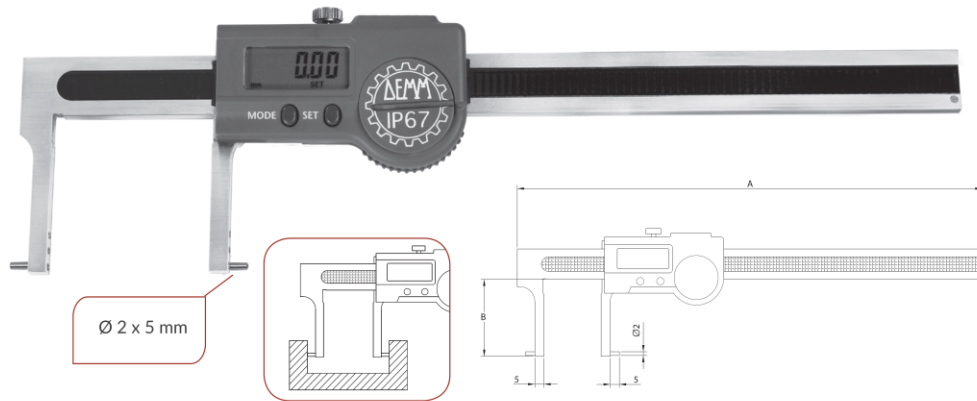

DIGI PALLANTE I

Digital caliper for internal/external measurement
Calibro digitale per interni/esterni

SPECIAL GAUGES CALIBRI SPECIALI

- Digital caliper for internal/external measurement
- In hardened stainless steel
- Cable connect proximity/usb

- Calibro digitale per misurazioni interni/esterni
- Asta in acciaio inox
- Connessione proximity/usb

Article	Range	A	B	Bar Section	Resolution	Accuracy	Code	Kg
DIGI PALLANTE I 180	180	253	42	16.5X3.5	0,01	0,02	07080	0,170