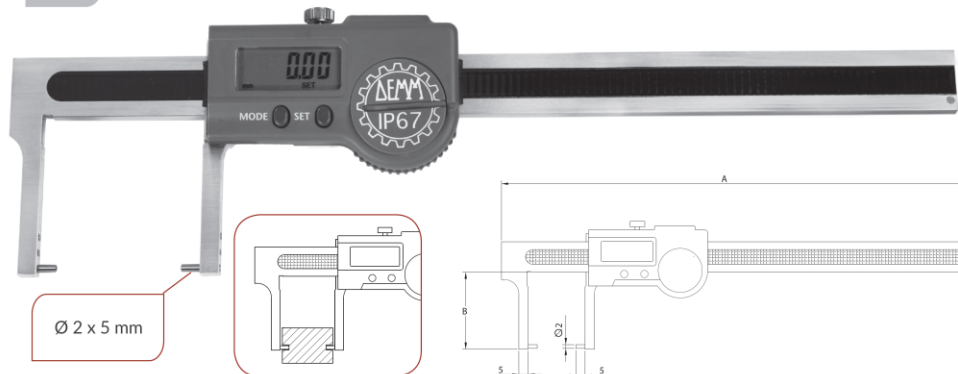

DIGI PALLANTE E

Digital caliper for internal/external measurement
Calibro digitale per interni/esterni

SPECIAL GAUGES CALIBRI SPECIALI

- Digital caliper for internal/external measurement
- In hardened stainless steel
- Cable connect proximity/usb
- Calibro digitale per misurazioni interni/esterni
- Asta in acciaio inox
- Connessione proximity usb

Article	Range	A	B	Bar Section	Resolution	Accuracy	Code	Kg
DIGI PALLANTE E 150	150	253	42	16.5X3.5	0,01	0,02	07078	0,170