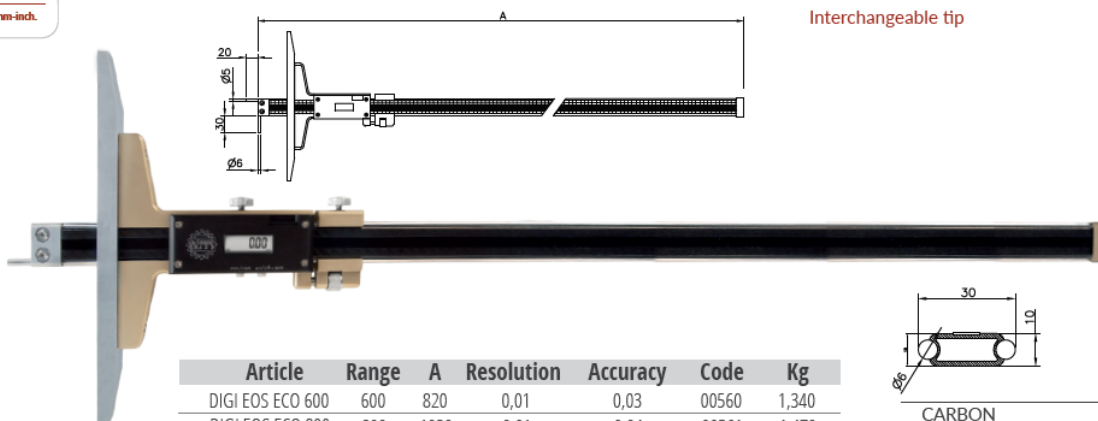

DIGI EOS ECO

Digital depth carbon fiber caliper
Calibro in carbonio a cosoio per profondità

DEPTH CALIPERS CALIBRI DI PROFONDITÀ

WATER RESISTANT

OPTO/RS232

WOODEN CASE

OPTO/USB

PRESET
mm-inch.

- Digital depth caliper
- Bar in carbon fiber
- Interchangeable tip for push/pull work

- Calibro a corsoio per profondità
- Asta in fibra di carbonio
- Puntale intercambiabile per operazioni in tiro/spinta

Interchangeable tip

| Article | Range | A | Resolution | Accuracy | Code | Kg |
|-------------------|-------|------|------------|----------|-------|-------|
| DIGI EOS ECO 600 | 600 | 820 | 0,01 | 0,03 | 00560 | 1,340 |
| DIGI EOS ECO 800 | 800 | 1020 | 0,01 | 0,04 | 00561 | 1,470 |
| DIGI EOS ECO 1000 | 1000 | 1220 | 0,01 | 0,04 | 00562 | 1,600 |
| DIGI EOS ECO 1200 | 1200 | 1420 | 0,01 | 0,05 | 00563 | 1,730 |