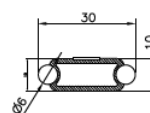

- Digital depth caliper
- Bar in carbon fiber
- Interchangeable tip for push/pull work

- Calibro a corsoio per profondità
- Asta in fibra di carbonio
- Puntale intercambiabile per operazioni in tiro/spinta

Interchangeable tip

| Article | Range | A | Resolution | Accuracy | Code | Kg |
|-------------------|-------|------|------------|----------|-------|-------|
| DIGI EOS ECO 600 | 600 | 820 | 0,01 | 0,03 | 00560 | 1,340 |
| DIGI EOS ECO 800 | 800 | 1020 | 0,01 | 0,04 | 00561 | 1,470 |
| DIGI EOS ECO 1000 | 1000 | 1220 | 0,01 | 0,04 | 00562 | 1,600 |
| DIGI EOS ECO 1200 | 1200 | 1420 | 0,01 | 0,05 | 00563 | 1,730 |