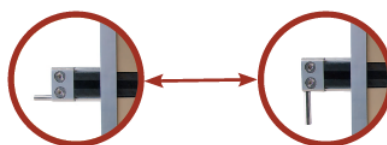

DIGI EOS ECO

Digital depth carbon fiber caliper
Calibro in carbonio a cosoio per profondità

DEPTH CALIPERS CALIBRI DI PROFONDITÀ

WATER RESISTANT

OPTO/RS232

WOODEN CASE

OPTO/USB

PRESET
mm-inch.

- Digital depth caliper
- Bar in carbon fiber
- Interchangeable tip for push/pull work

- Calibro a corsoio per profondità
- Asta in fibra di carbonio
- Puntale intercambiabile per operazioni in tiro/spinta