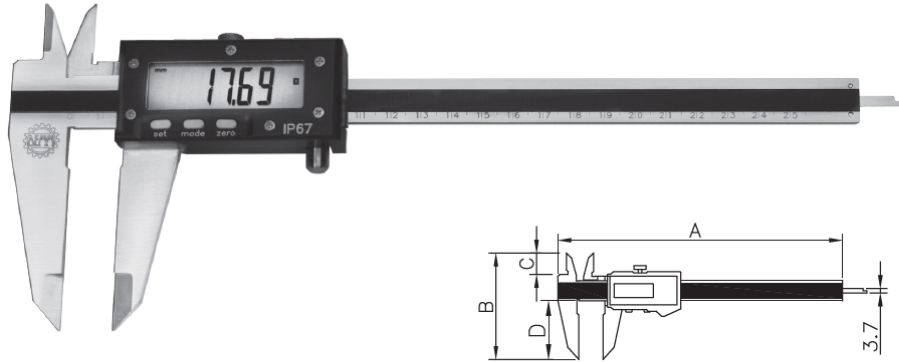

# DIGI AR CER MAGNUM IP67

Digital caliper  
Calibro a corsoio digitale

## POCKET GAUGES CALIBRI TASCABILI

- Digital caliper
- In hardened stainless steel
- Clamping screw
- Jaws: 70 mm.

- Calibro a corsoio digitale
- In acciaio inox temprato
- Bloccaggio a vite
- Becche 70 mm

Article	Range	A	B	C	D	Bar Section	Resolution	Accuracy	Code	Kg
DIGI AR CER 250/70	250	354	116	22	70	19x3,5	0,01	0,03	00081IP67	0,310
DIGI AR CER 300/70	300	404	116	22	70	19x3,5	0,01	0,03	0082IP67	0,375
DIGI AR CER 400/70	400	504	116	22	70	19x3,5	0,01	0,03	0083IP67	0,420