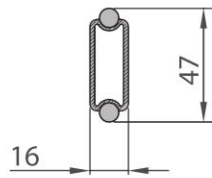

# CARBO CIRCE

Sliding gauge on carbon fiber  
Calibro a corsoio in fibra di carbonio

BIG GAUGES GRANDI CALIBRI

- Double sliding gauge movable
- In carbon fiber
- Interchangeable accessories
- Standard contacts TS 81660

- Calibro a doppio corsoio mobile
- Corpo in fibra di carbonio
- Puntali intercambiabili
- Accessorio TS 81660 di serie

CARBON BAR SECTION  
SEZIONE ASTA IN CARBONIO

CARBON BAR SECTION  
SEZIONE ASTA IN CARBONIO

Article	A	Res.	Code	Kg
CARBO CIRCE 400 IP67	610	0,1	03001IP67	0,750
CARBO CIRCE 600 IP67	810	0,1	03002IP67	0,900
CARBO CIRCE 800 IP67	1010	0,1	90069IP67	1,050
CARBO CIRCE 1000 IP67	1210	0,1	90070IP67	1,200