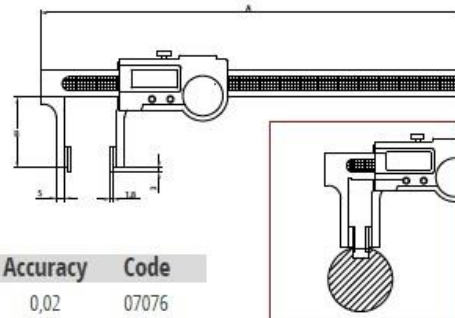

# DIGI ATLANTE

Calibro digitale per chiavette interne  
Digital caliper for internal keys

## CALIBRI CALIPERS

- Calibro digitale per chiavette interne
- Asta in acciaio inox
- Elettronica IP67 mm/inch - Connessione proximity usb
- Digital caliper
- In hardened stainless steel
- Electronic IP67 mm/inch - Cable connect proximity/usb

Article	Range	A	B	Bar Section	Resolution	Accuracy	Code
DIGI ATLANTE 150	150	253	42	16.5X3.5	0,01	0,02	07076