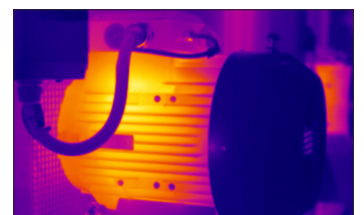

Preventivní mechanická údržba: okamžitá lokalizace a rozpoznání příliš zatížených komponentů v důsledku tření, nedostatku maziva, nebo chybné justáže.