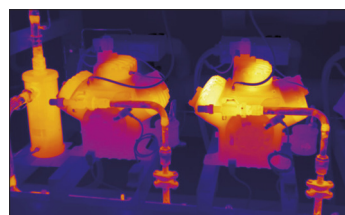

Úspora času a přírodních zdrojů: lokalizace teplotních anomálií a úniků u potrubí.