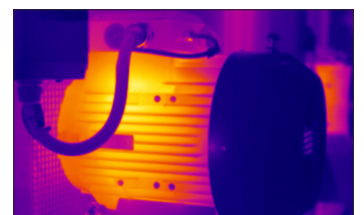

Preventivní mechanická údržba: okamžitá lokalizace a rozpoznání příliš zatížených komponentů v důsledku tření, nedostatku maziva, nebo chybné justáže.

Testo, s.r.o. - Kalibrační laboratoř

Jsme kalibrační laboratoř č. 2344 akreditovaná ČIA podle ČSN EN ISO/IEC 17025:2018 v oborech teploty, vlhkosti vzduchu a rychlosti proudění vzduchu.

Testo, s.r.o.
Jinonická 80, 158 00 Praha 5
tel.: 222 266 700, fax: 222 266 748
e-mail: info@testo.cz
www.testo.cz