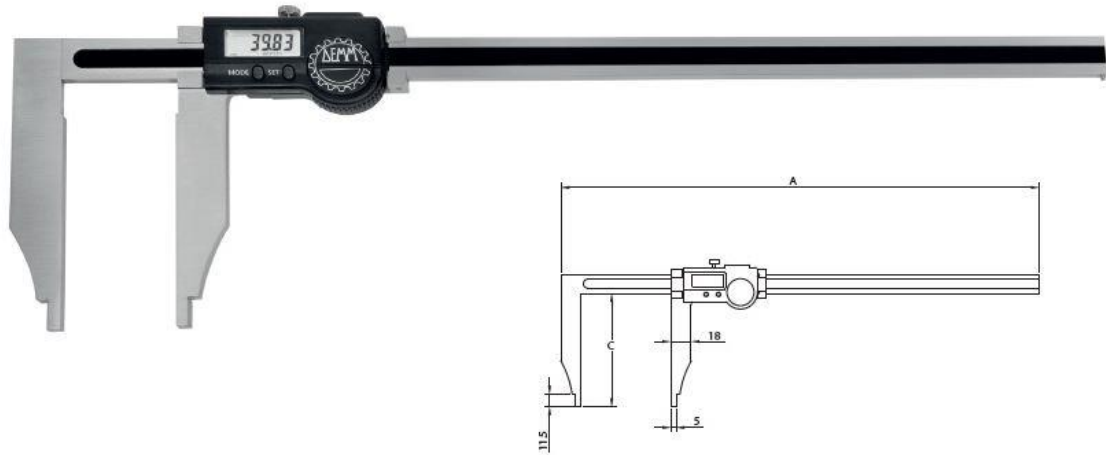

DIGI PLUTO BS

Sliding gauge
Calibro a corsoio

GAUGE CALIBRI

WATER RESISTANT

RS232

WOODEN CASE

IP67

USB

- Sliding gauge for measurement internal/external
- In hardened stainless steel
- Electronic IP67 mm/inc
- Clamping screw
- Calibro a corsoio misure interne/esterne
- In acciaio inox temprato
- Elettronica IP67 mm/inc
- Bloccaggio a vite

Article	A	Bar Section	Resolution	Accuracy	C	Code	Kg
DIGI PLUTO BS 200/100	325	17 x 5	0,01	0,03	100	00449	0,65
DIGI PLUTO BS 300/100	425	17 x 5	0,01	0,03	100	00450	0,72