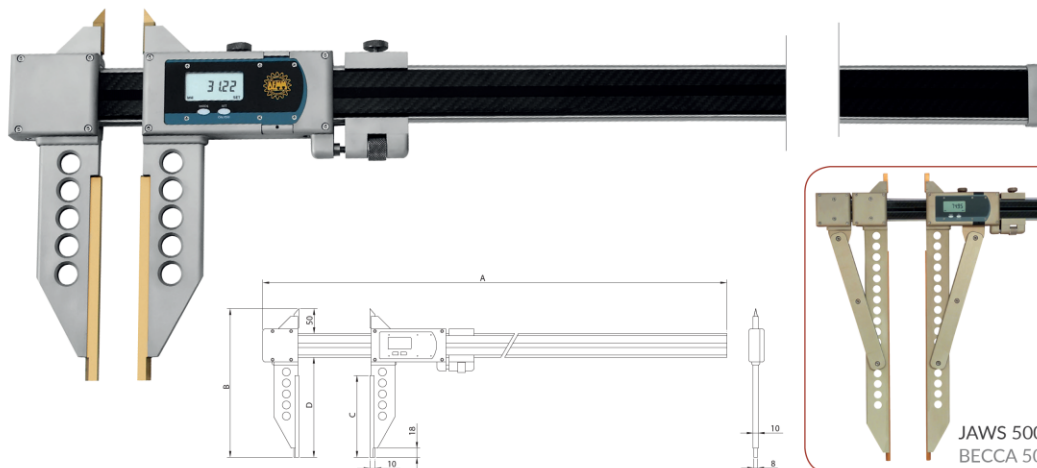

# ZEUS DIGI FIBER

Sliding gauge on carbon fiber  
Calibro a corsoio in fibra di carbonio

BIG GAUGES GRANDI CALIBRI

- Sliding gauge in carbon fiber
- Tips on hardened, Tin coated stainless steel
- Two different upper jaws (type. A or type. B)
- With fine adjustment carriage
- Clamping screw
- Thickness jaws 8mm

- Calibro a corsoio in fibra di carbonio
- Becche ricoperte Tin
- Becche superiori a scelta mod.A o mod.B
- Carrello di regolazione fine
- Bloccaggio a vite
- Spessore becca di 8mm

CARBON BAR SECTION  
SEZIONE ASTA SINGOLA

Article	Range	A	B	C	D	Resolution	Accuracy	Code	Kg
ZEUS DIGI FIBER 1000/150	1000	1310	247	125	150	0,01	0,03	00900	2,500
ZEUS DIGI FIBER 1000/200	1000	1310	297	160	200	0,01	0,03	00901	2,600
ZEUS DIGI FIBER 1000/300	1000	1310	397	240	300	0,01	0,03	00908	2,800
ZEUS DIGI FIBER 1000/500	1000	1310	597	440	500	0,01	0,04	00909	3,200
ZEUS DIGI FIBER 1500/150	1500	1810	247	125	150	0,01	0,05	00915	3,200
ZEUS DIGI FIBER 1500/200	1500	1810	297	160	200	0,01	0,05	00902	3,300
ZEUS DIGI FIBER 1500/300	1500	1810	397	240	300	0,01	0,06	00910	3,500
ZEUS DIGI FIBER 1500/500	1500	1810	597	440	500	0,01	0,06	00916	3,900
ZEUS DIGI FIBER 2000/150	2000	2310	247	125	150	0,01	0,06	00903	3,300
ZEUS DIGI FIBER 2000/200	2000	2310	297	160	200	0,01	0,06	00904	3,500
ZEUS DIGI FIBER 2000/300	2000	2310	397	240	300	0,01	0,07	00911	3,700
ZEUS DIGI FIBER 2000/500	2000	2310	597	440	500	0,01	0,07	00914	4,100
ZEUS DIGI FIBER 2500/200	2500	2810	297	160	200	0,01	0,07	00912	3,700
ZEUS DIGI FIBER 2500/300	2500	2810	397	240	300	0,01	0,08	00913	3,900
ZEUS DIGI FIBER 3000/200	3000	3310	297	160	200	0,01	0,08	00905	4,000
ZEUS DIGI FIBER 3000/300	3000	3310	397	240	300	0,01	0,09	00907	4,200
ZEUS DIGI FIBER 3500/200	3500	3810	297	160	200	0,01	0,10	00917	4,900
ZEUS DIGI FIBER 3500/300	3500	3810	397	240	300	0,01	0,10	00918	5,100

\*Double bar section \ \*Sezione doppia asta in carbonio