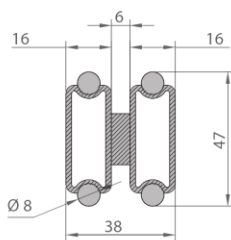

# ZEUS DIGI FIBER

Sliding gauge on carbon fiber  
Calibro a corsoio in fibra di carbonio

BIG GAUGES GRANDI CALIBRI

- Sliding gauge in carbon fiber
- Tips on hardened, Tin coated stainless steel
- Two different upper jaws (type. A or type. B)
- With fine adjustment carriage
- Clamping screw
- Thickness jaws 8mm

- Calibro a corsoio in fibra di carbonio
- Becche ricoperte Tin
- Becche superiori a scelta mod.A o mod.B
- Carrello di regolazione fine
- Bloccaggio a vite
- Spessore becca di 8mm

CARBON BAR SECTION  
SEZIONE ASTA SINGOLA

DOUBLE BAR SECTION  
DOPPIA IN CARBONIO

Article	Range	A	B	C	D	Resolution	Accuracy	Code	Kg
ZEUS DIGI FIBER 4000/200*	4000	4310	297	160	200	0,01	0,12	00919	5,800
ZEUS DIGI FIBER 4000/300*	4000	4310	397	240	300	0,01	0,12	00920	6,000
ZEUS DIGI FIBER 4500/200*	4500	4810	297	160	200	0,01	0,15	00927	6,500
ZEUS DIGI FIBER 4500/300*	4500	4810	397	240	300	0,01	0,15	00928	6,700
ZEUS DIGI FIBER 5000/200*	5000	5310	297	160	200	0,01	0,18	00929	7,200
ZEUS DIGI FIBER 5000/300*	5000	5310	397	240	300	0,01	0,18	00930	7,400

\*Double bar section \ \*Sezione doppia asta in carbonio