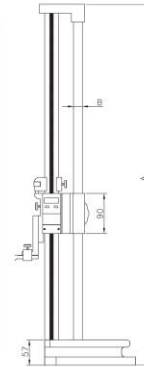

RDY

HEIGHT GAGES TRUSCHINI

Digital height gage/double column
Truschino digitale a corsoio doppia colonna

WATER RESISTANT

OPTO/RS232

WOODEN CASE

OPTO/USB

PRESET
mm-inch.

- Digital height gage / double column
- Hardened stainless steel
- Ergonomic base in ground cast iron
- Memory hand wheel
- Regulation ring
- Interchangeable accessories
- Truschino digitale a corsoio doppia colonna
- In acciaio inox
- Base in ghisa
- Volantino di memoria
- Anello di regolazione
- Di serie punta a tracciare tempere

Article	Range	A	B	Base	Perpendicular	Bar Section	Resolution	Accuracy	Code	Kg
RDY 300	300	512	Ø16	174 X 107	0,03 X 300	31 X 7	0,01	0,03	10003	7,000
RDY 400	400	612	Ø16	174 X 107	0,04 X 400	31 X 7	0,01	0,03	10004	8,000
RDY 600	600	812	Ø20	204 X 117	0,06 X 600	31 X 7	0,01	0,03	10006	12,000
RDY 1000	1000	1212	Ø20	204 X 117	0,09 X 1000	31 X 7	0,01	0,04	10010	16,000