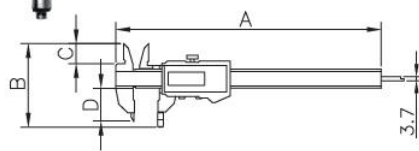

- Calibro a corsoio per tracciature lineari
- In acciaio inox tempre
- Puntale a tracciare intercambiabile
- Bloccaggio a vite

ABS CASE

PROXIMITY/USB

PRESET
mm-inch.

Boccole temprate
Tempered Bit

Article	Range	A	B	C	D	Bar Section	Resolution	Accuracy	Code	Kg
DIGI GRAF 155/47	150	233	74	16	19	16,5X3	0,01	0,02	00260	0,170