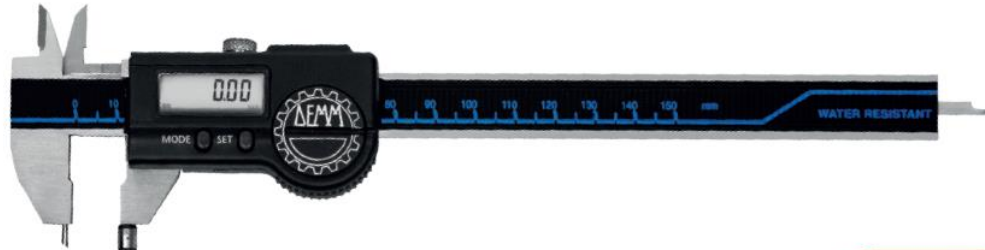

DIGI GRAF

Digital caliper useful to scribing
Calibro a corsoio per tracciature lineari

SPECIAL GAUGES CALIBRI SPECIALI

IP67

PROXIMITY/RS232

- Digital calliper useful to linear trace
- In hardened stainless steel
- Interchangeable tracing bit
- Clamping screw

- Calibro a corsoio per tracciature lineari
- In acciaio inox tempre
- Puntale a tracciare intercambiabile
- Bloccaggio a vite

ABS CASE

PROXIMITY/USB

PRESET
mm-inch.

Boccole temprate
Tempered Bit

Article	Range	A	B	C	D	Bar Section	Resolution	Accuracy	Code	Kg
DIGI GRAF 155/47	150	233	74	16	19	16,5X3	0,01	0,02	00260	0,170