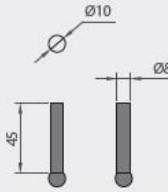

Article	Code	Kg
FEM	00222	0,175

Article	Code	Kg
FEC	00223	0,115

Article	Code	Kg
FES	00224	0,150

Article	Code	Kg
TS81240	00298	0,080

Article	Code	Kg
TS81260	00291	0,090

Article	Code	Kg
TZ....	vedi tabella	0,070

Article	D	P	Code	Kg
TZ08	14	0,8	00280	0,070
TZ1	14	1	00281	0,070
TZ125	14	1,25	00282	0,070
TZ15	14	1,5	00283	0,070
TZ2	14	2	00284	0,070
TZ25	14	2,5	00285	0,070
TZ3	14	3	00286	0,070
TZ4	20	4	00287	0,070
TZ5	20	5	00288	0,070
TZ6	20	6	00289	0,070

Article	A	Code	Kg
UL	88	00220	0,065
UL 130	103	00220130	0,075
UL 150	123	00220150	0,085

Article	Code	Kg
IE	00228	0,110