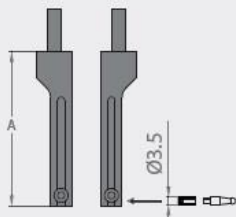

Article	Code	Kg
FEM	00222	0,175

Article	Code	Kg
FEC	00223	0,115

Article	Code	Kg
FES	00224	0,150

Article	Code	Kg
TS81240	00298	0,080

Article	Code	Kg
TS81260	00291	0,090

Article	Code	Kg
TZ....	vedi tabella	0,070

Article	D	P	Code	Kg
TZ08	14	0,8	00280	0,070
TZ1	14	1	00281	0,070
TZ125	14	1,25	00282	0,070
TZ15	14	1,5	00283	0,070
TZ2	14	2	00284	0,070
TZ25	14	2,5	00285	0,070
TZ3	14	3	00286	0,070
TZ4	20	4	00287	0,070
TZ5	20	5	00288	0,070
TZ6	20	6	00289	0,070

Article	A	Code	Kg
UL	88	00220	0,065
UL 130	103	00220130	0,075
UL 150	123	00220150	0,085

Article	Code	Kg
IE	00228	0,110