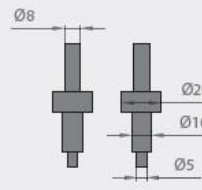

Article	Code	Kg
IE	00228	0,110