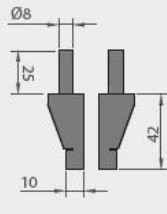

Article	Code	Kg
FEM	00222	0,175

Article	Code	Kg
FEC	00223	0,115

Article	Code	Kg
FES	00224	0,150

Article	Code	Kg
TS81240	00298	0,080

Article	Code	Kg
TS81260	00291	0,090

Article	Code	Kg
TZ....	vedi tabella	0,070

Article	D	P	Code	Kg
TZ08	14	0,8	00280	0,070
TZ1	14	1	00281	0,070
TZ125	14	1,25	00282	0,070
TZ15	14	1,5	00283	0,070
TZ2	14	2	00284	0,070
TZ25	14	2,5	00285	0,070
TZ3	14	3	00286	0,070
TZ4	20	4	00287	0,070
TZ5	20	5	00288	0,070
TZ6	20	6	00289	0,070

Article	A	Code	Kg
UL	88	00220	0,065
UL 130	103	00220130	0,075
UL 150	123	00220150	0,085

Article	Code	Kg
IE	00228	0,110