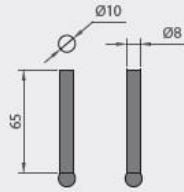

Article	Code	Kg
FEM	00222	0,175

Article	Code	Kg
FEC	00223	0,115

Article	Code	Kg
FES	00224	0,150

Article	Code	Kg
TS81240	00298	0,080

Article	Code	Kg
TS81260	00291	0,090

Article	Code	Kg
TZ....	vedi tabella	0,070

Article	D	P	Code	Kg
TZ08	14	0,8	00280	0,070
TZ1	14	1	00281	0,070
TZ125	14	1,25	00282	0,070
TZ15	14	1,5	00283	0,070
TZ2	14	2	00284	0,070
TZ25	14	2,5	00285	0,070
TZ3	14	3	00286	0,070
TZ4	20	4	00287	0,070
TZ5	20	5	00288	0,070
TZ6	20	6	00289	0,070

Article	A	Code	Kg
UL	88	00220	0,065
UL 130	103	00220130	0,075
UL 150	123	00220150	0,085

Article	Code	Kg
IE	00228	0,110